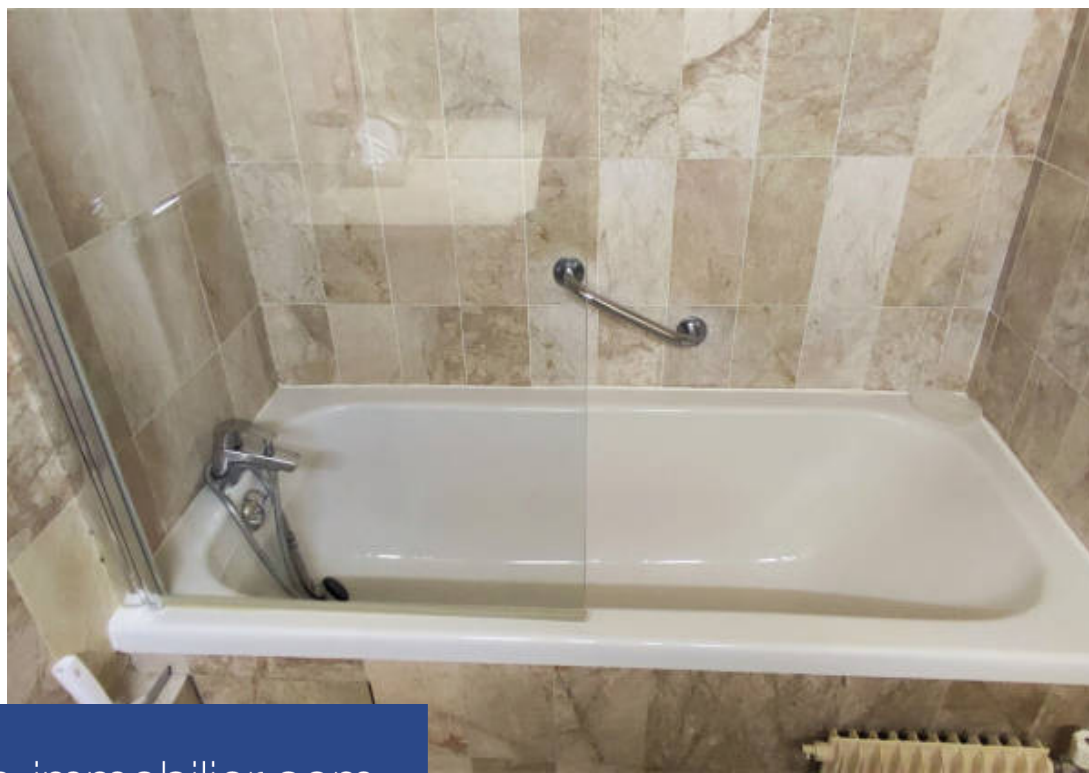

www.residences-immobilier.com