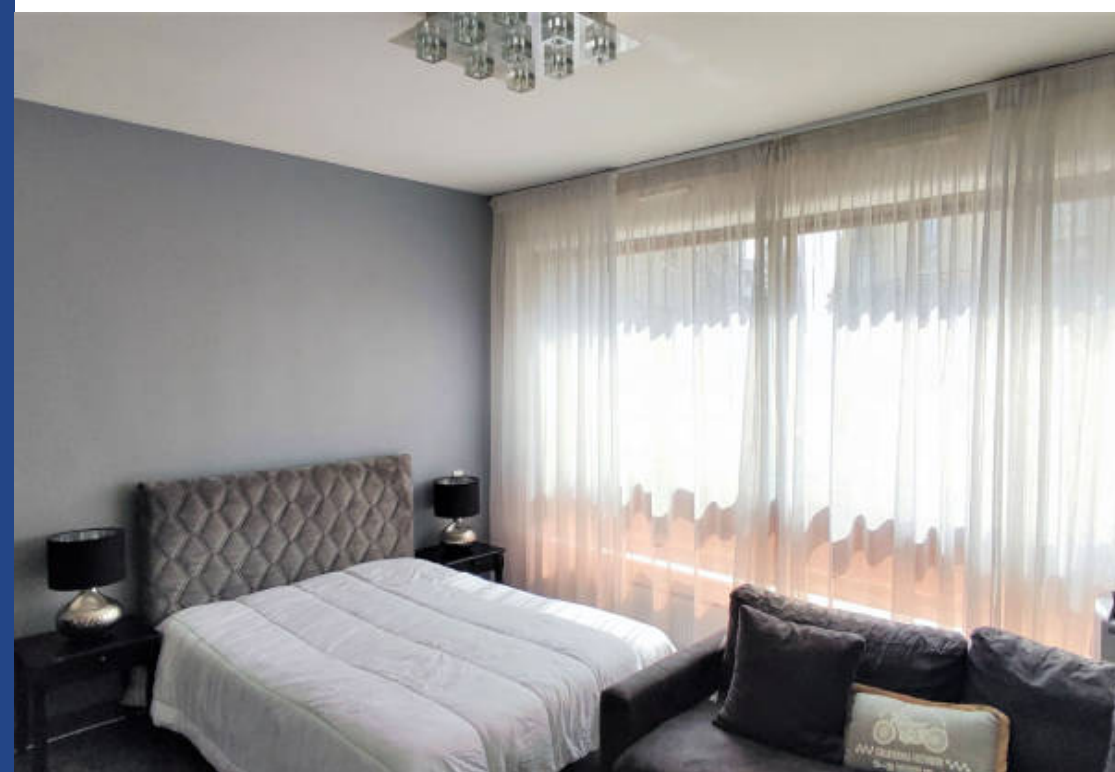

résidences immobilier

Situé dans une résidence de standing, sécurisée, située à 100m des Champs Elysées, venez découvrir ce grand studio lumineux de 31m² aux prestations soignées. Au 1er étage par ascenseur d'un immeuble avec gardien très bien entretenu, il se compose comme suit : une entrée, une grande pièce optimisée et lumineuse offrant un espace salon cosy, un espace nuit avec un grand lit confortable et un espace pour les repas, proche de la cuisine entièrement aménagée et équipée. Une belle salle de bain avec une grande baignoire neuve, et un WC indépendant complètent l'appartement. Ce studio est meublé avec gout, parfaitement équipé (électroménager et matériel de cuisine, combiné machine à laver/sèche linge, télé écran plat, fer à repasser, climatisation, ...) et possède de nombreux rangements. Provisions sur charges de 290 euros/mois régularisées chaque années, incluant entre autre chauffage, eau chaude, eau froide mais également internet fibre. À 2 minutes à pied du métro ligne 1 (station George V) et à 6 minutes des métro ligne 2 et 6 et du RER A (station Charles de Gaulle-étoile). Les dossiers de location avec attestation Garantme seront privilégiés. Plus de renseignement et photos ...

BEUVE-MERY IMMOBILIER

17, rue de Liège - 75009 PARIS 9EME

[Contactez l'agence](#)

[Voir tous les biens de cette agence](#)