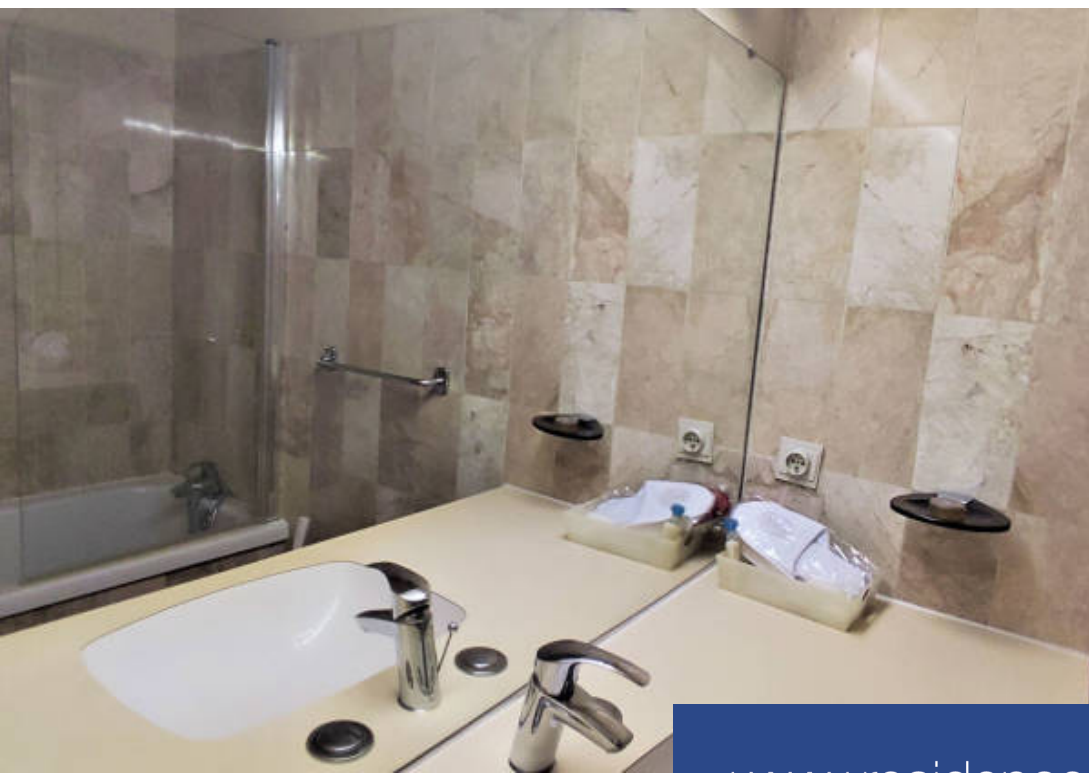

www.residences-immobilier.com