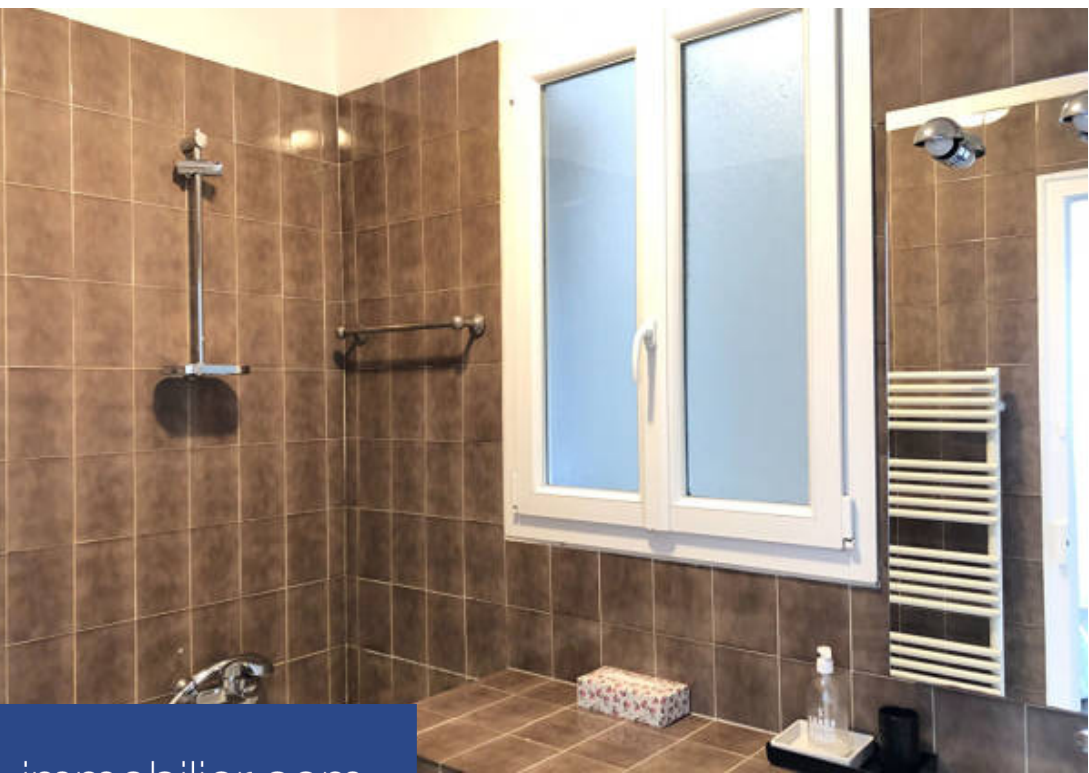

www.residences-immobilier.com