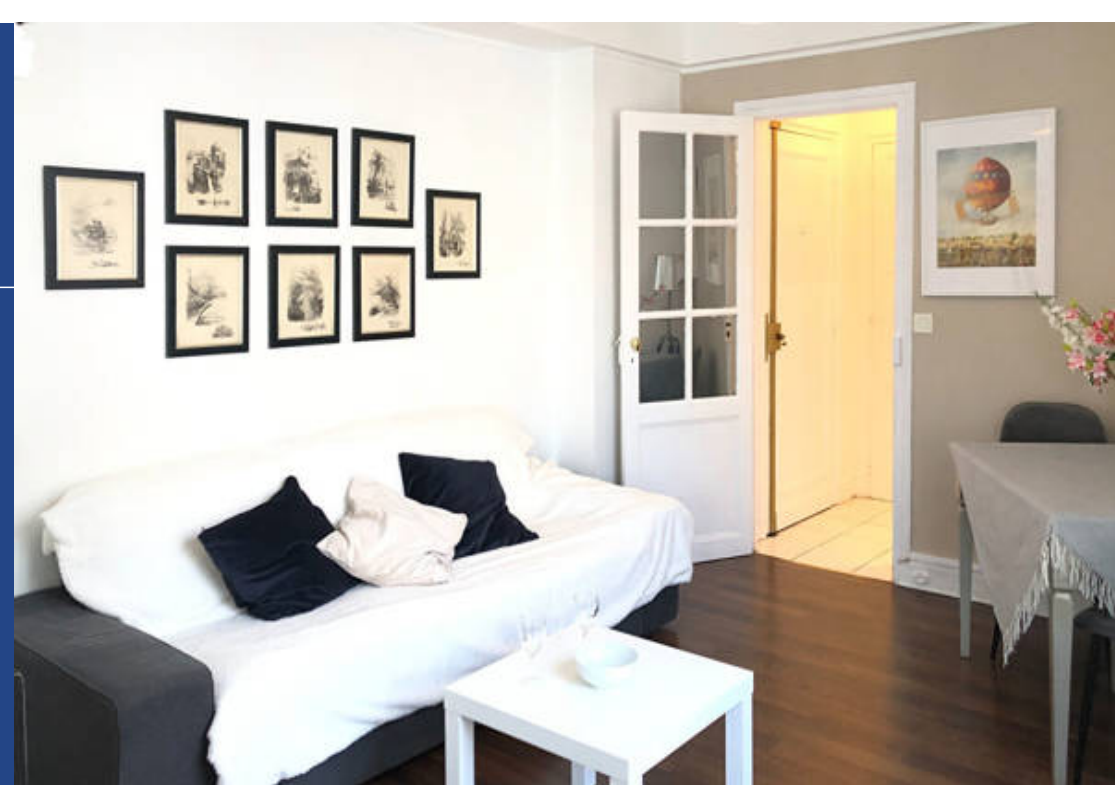

résidences immobilier

A 50 mètres des Champs-Élysées, l'agence Beuve-Méry immobilier vous propose au 5ème étage par ascenseur, un deux pièces de 42 m² loi Carrez. Composé d'une entrée, d'un séjour avec parquet, d'une chambre avec rangements, d'une salle de bains, d'une cuisine indépendante équipée et de toilettes séparés, cet appartement idéalement situé saura vous ravir par sa distribution, son calme et sa luminosité. Aux pieds de tous commerces et des transports, idéal premier investissement ou pied à terre. Bien actuellement loué meublé, disponible au 29 avril 2024 au plus tard. Copropriété de 150 lots (Pas de procédure en cours). Charges annuelles : 2442.00 euros.

BEUVE-MERY IMMOBILIER

17, rue de Liège - 75009 PARIS 9EME

[Contacter l'agence](#)

[Voir tous les biens de cette agence](#)