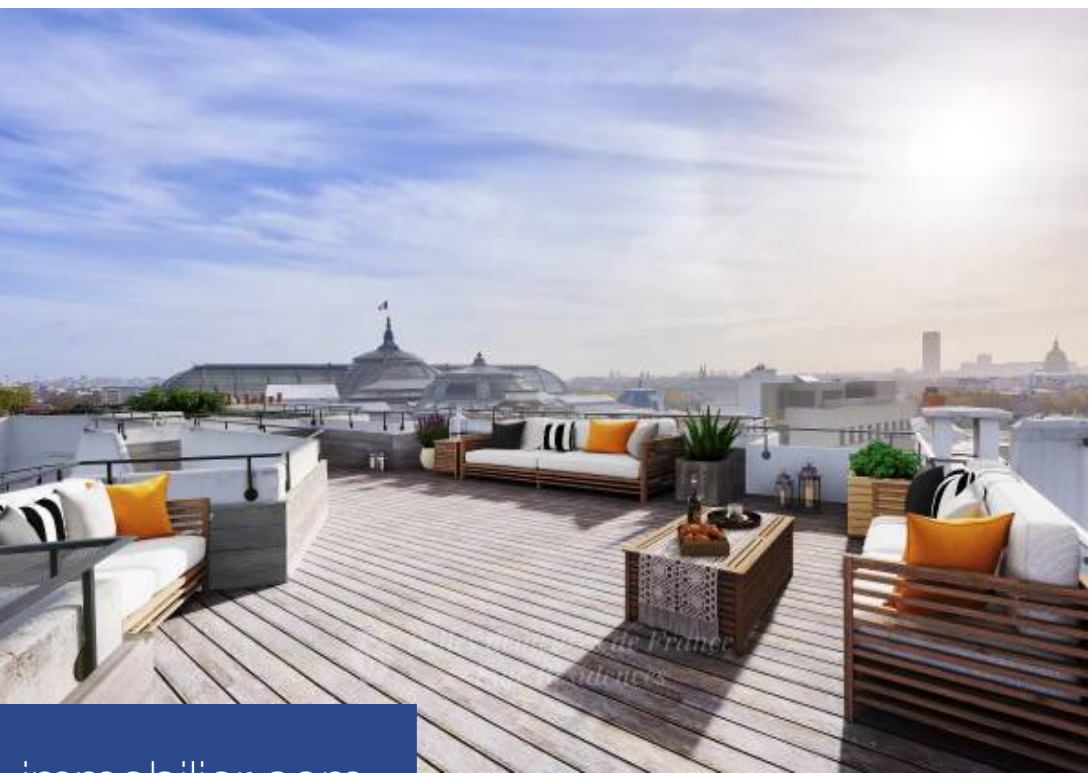

www.residences-immobilier.com