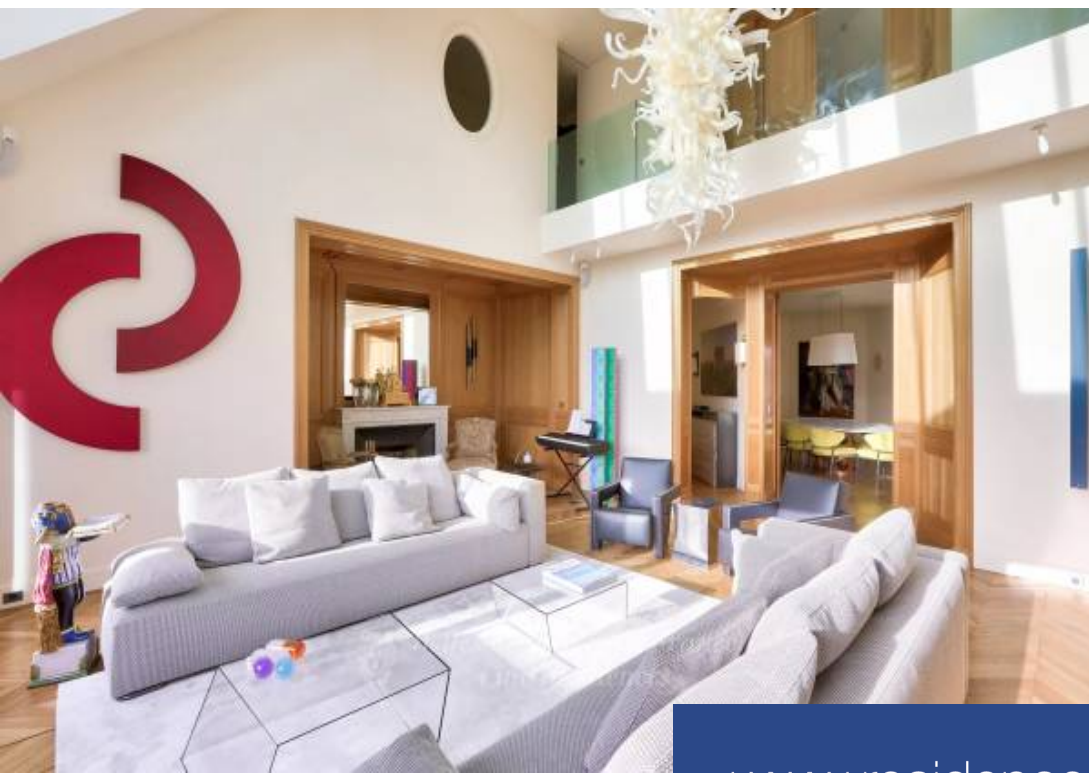

www.residences-immobilier.com