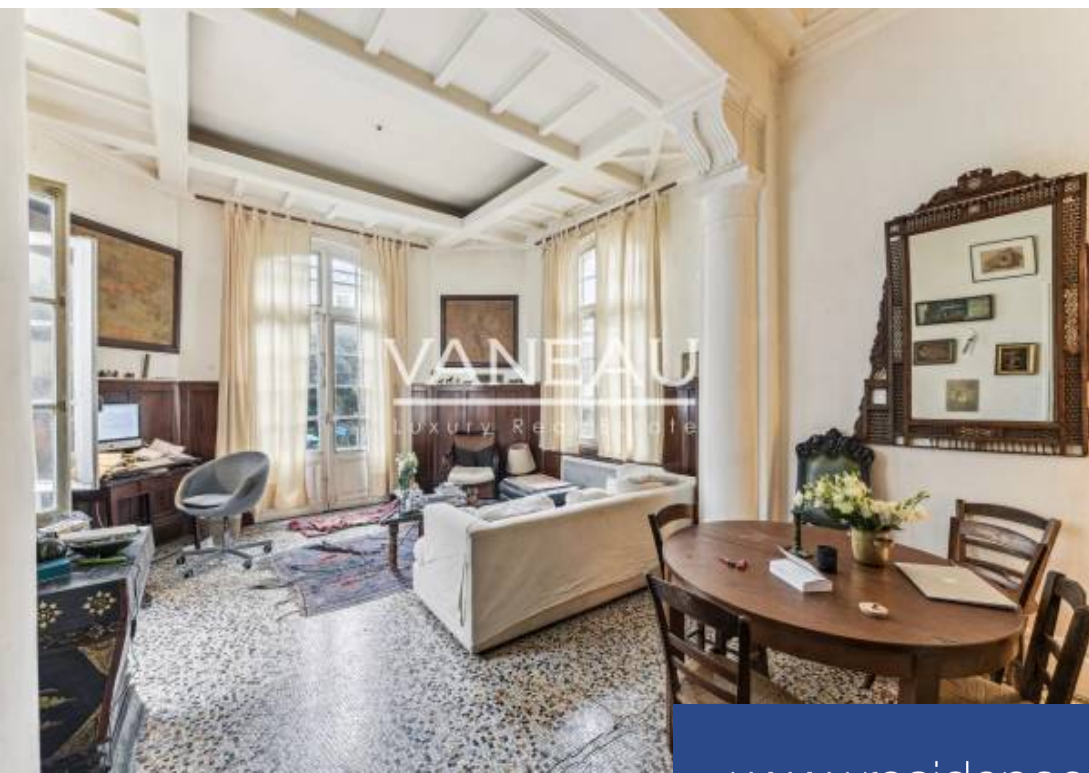

www.residences-immobilier.com