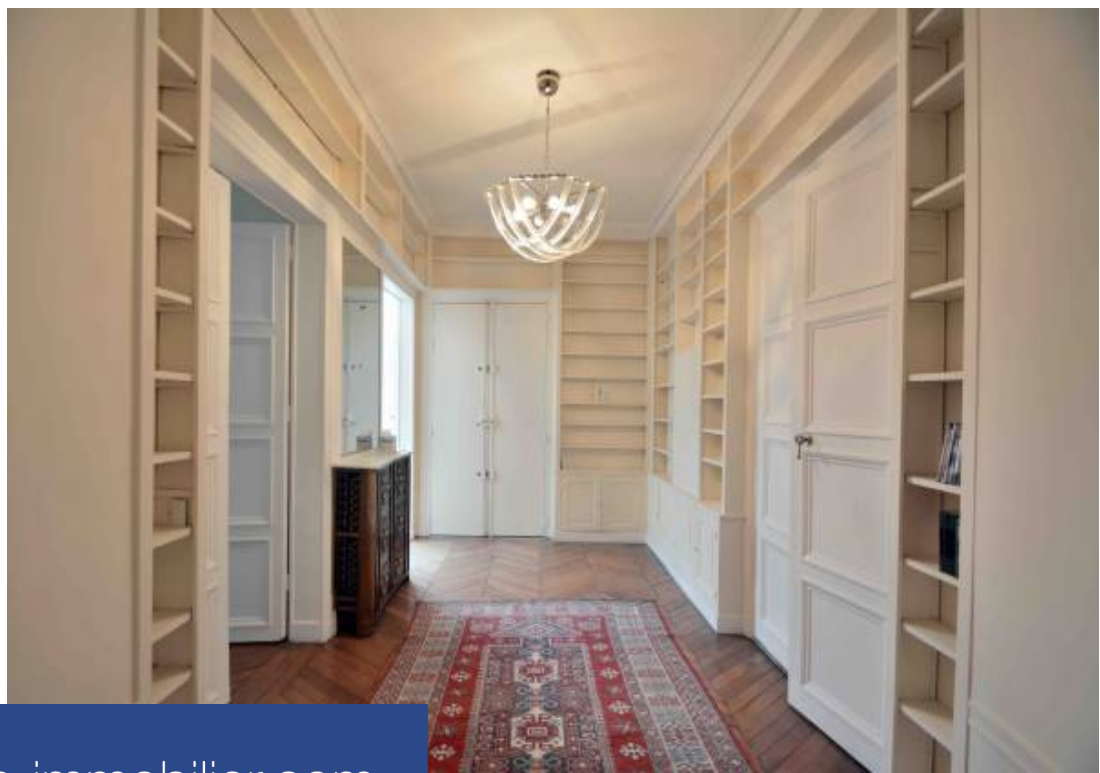

www.residences-immobilier.com