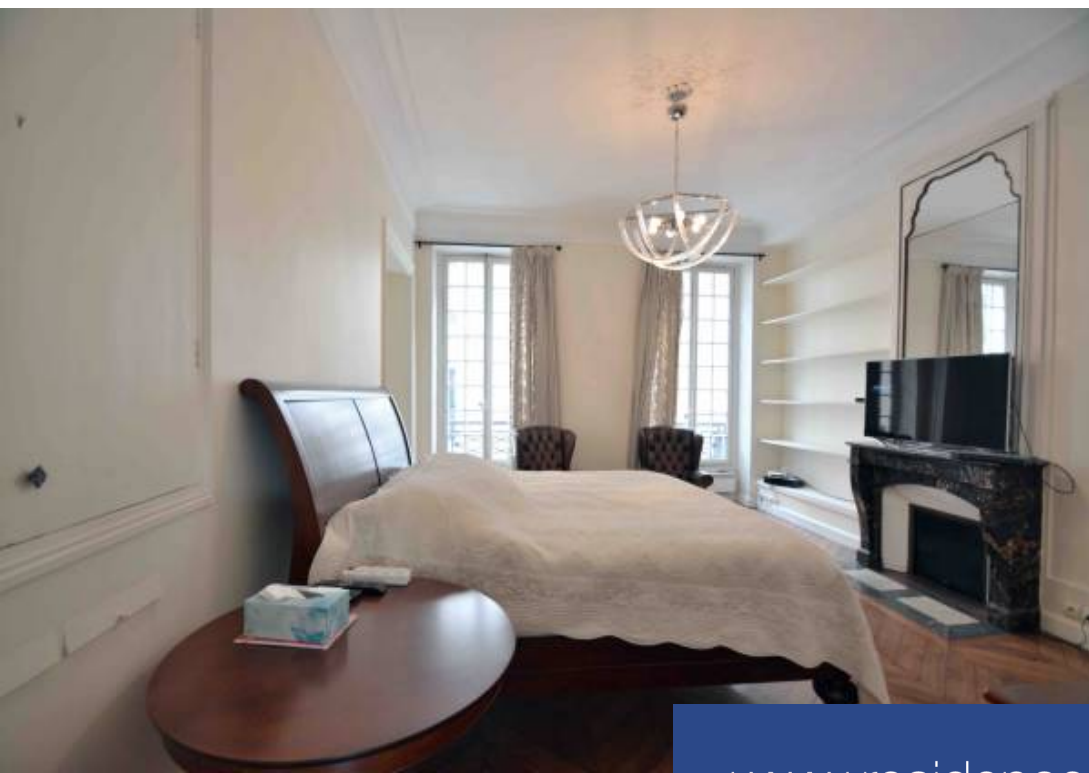

www.residences-immobilier.com