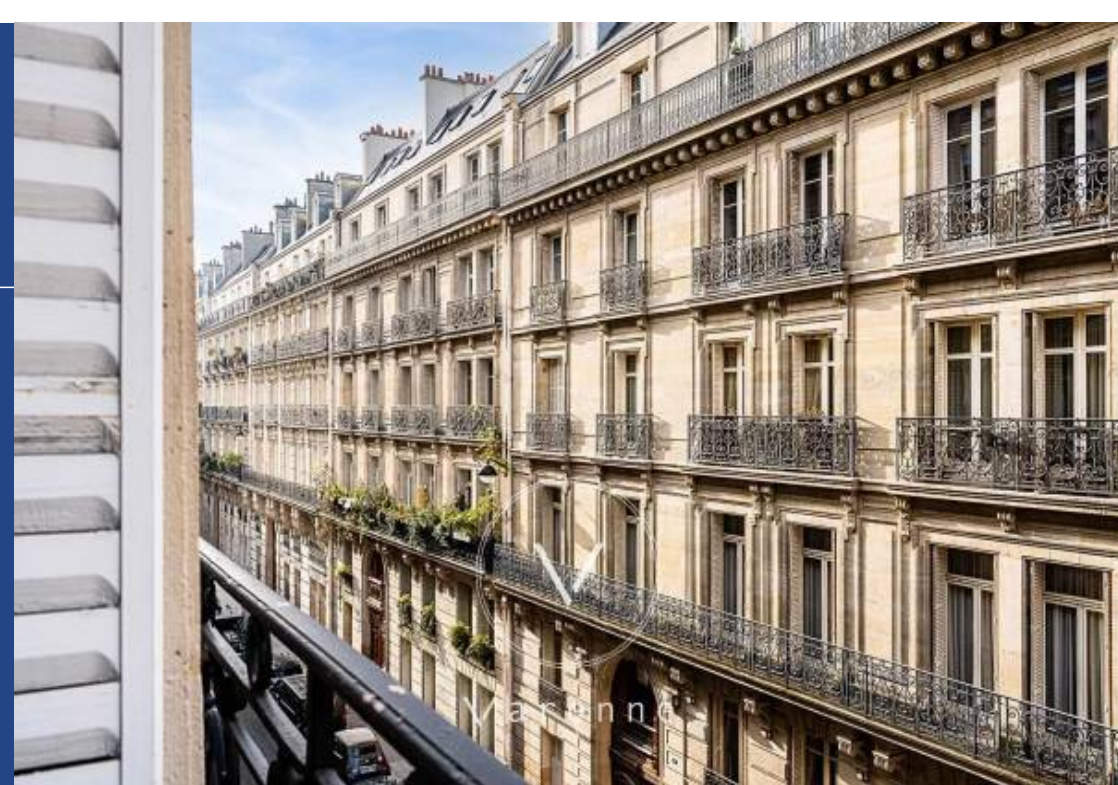

résidences immobilier

MUSÉE RODIN A deux pas du Musée Rodin et de la rue du Bac, dans une très belle copropriété haussmannienne, appartement traversant au 3e étage accessible par ascenseur de 213 m², seul sur le palier. Il est composé d'une galerie d'entrée ouvrant sur une triple réception, salon, salle à manger et bureau bénéficiant de portes-fenêtres et de balconnets, quatre chambres dont trois sur la cour, une salle de bains complète avec douche et toilettes, deux salles de douche, dressing, lingerie, deux toilettes séparées. Hauteur sous plafond de plus de 3 mètres. L'appartement a bénéficié d'une belle ...

MUSEE RODIN A stone's throw from the Rodin Museum and rue du Bac, in a very beautiful Haussmannian condominium, 213sqm apartment on the 3rd floor accessible by lift, alone on the landing. It consists of an entrance gallery opening onto a triple reception, living room, dining room and office benefiting from French windows and balconies, four bedrooms, three of which overlook the courtyard, a complete bathroom with shower and toilet, two shower, dressing room, lingerie, two separate toilets. Height of ceilings of more than 3 m. Very quiet and perfect plan, the apartment has benefited from a ...

VARENNE (6ÈME)

7 Place Saint-Sulpice - 75006 PARIS 6EME

[Contacter l'agence](#)

[Voir tous les biens de cette agence](#)