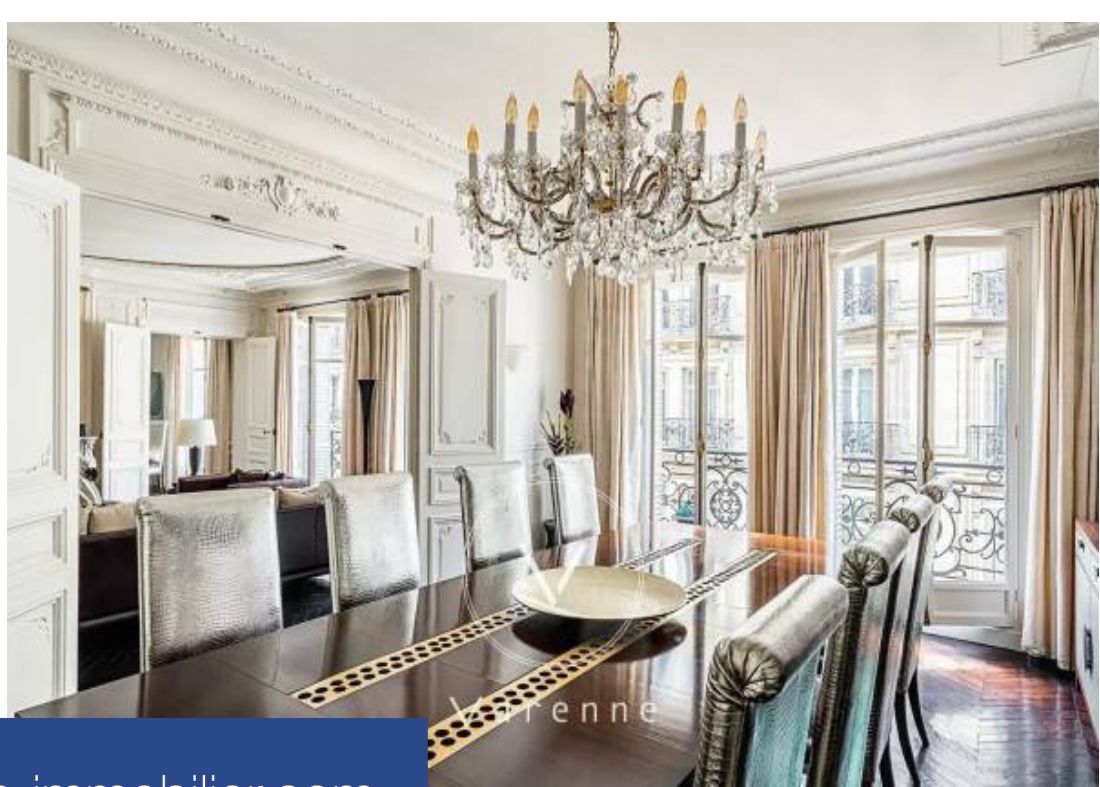

www.residences-immobilier.com