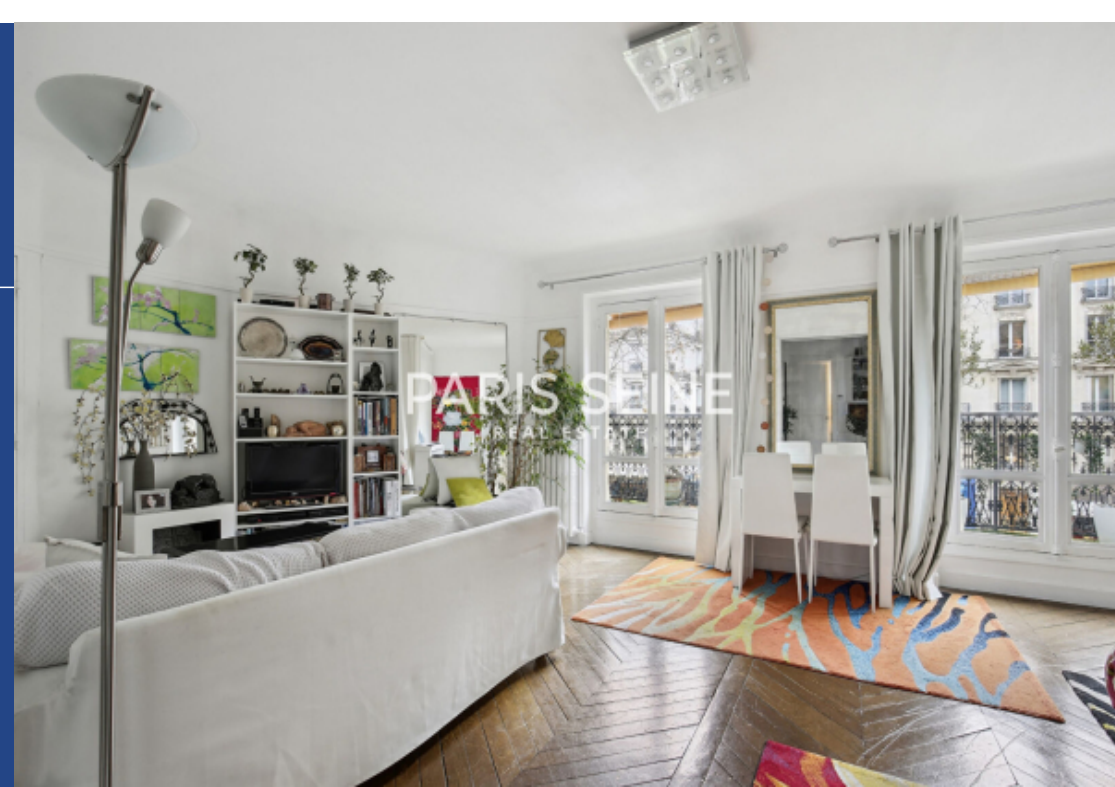

résidences immobilier

A deux pas de la RUE CLER et du METRO ECOLE MILITAIRE, nous vous proposons un appartement de 4 PIECES (3 chambres) au 2e étage avec ascenseur dans un immeuble de standing avec gardienne. Disposant d'une superficie de 82.85 m² loi Carrez, cet appartement lumineux comprend une entrée, un double séjour salon-salle à manger, 3 chambres dont deux en enfilades, une salle de bains, des WC indépendants et un balcon filant. Une grande cave d'environ 10 m² complète ce bien. Le bien dispose d'une vue dégagée sur l'avenue de la Motte-Picquet et se situe à proximité de toutes les commodités. Le Groupe ...

Near rue cler and the ecole militaire subway station, we offer you a 4-rooms apartment (3 bedrooms) on the 2nd floor with elevator in a luxury old building with caretaker. With an area of 82.85 sqm (loi carrez), this bright apartment includes an entrance, a living room opening onto a full-width balcony, 3 bedrooms (included two en-suite bedrooms), a bathroom and separate toilets. A large cellar of approximately 10 sqm completes this property. This apartment has a clear view of avenue de la motte-picquet and is located close to all amenities. .... The paris seine group corresponds to 5 ...

PARIS SEINE IMMOBILIER - AGENCE ÉCOLE MILITAIRE

38 Av. De La Motte-picquet - 75007 PARIS 7EME

[Contacter l'agence](#)