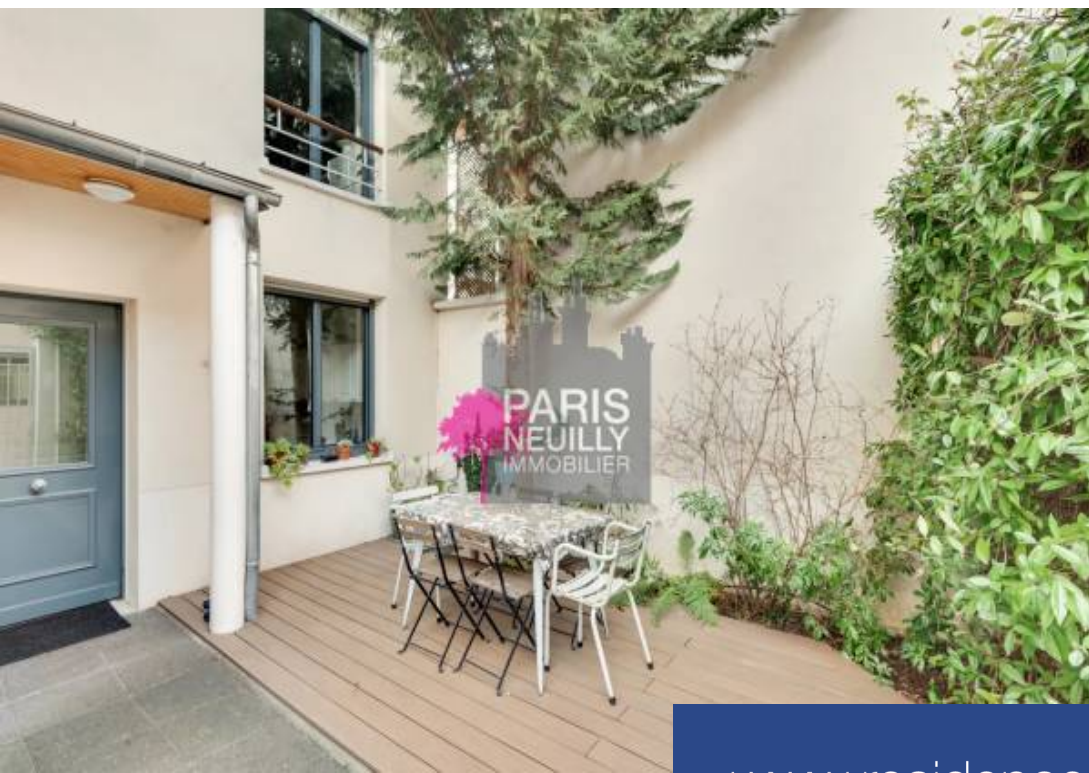

www.residences-immobilier.com