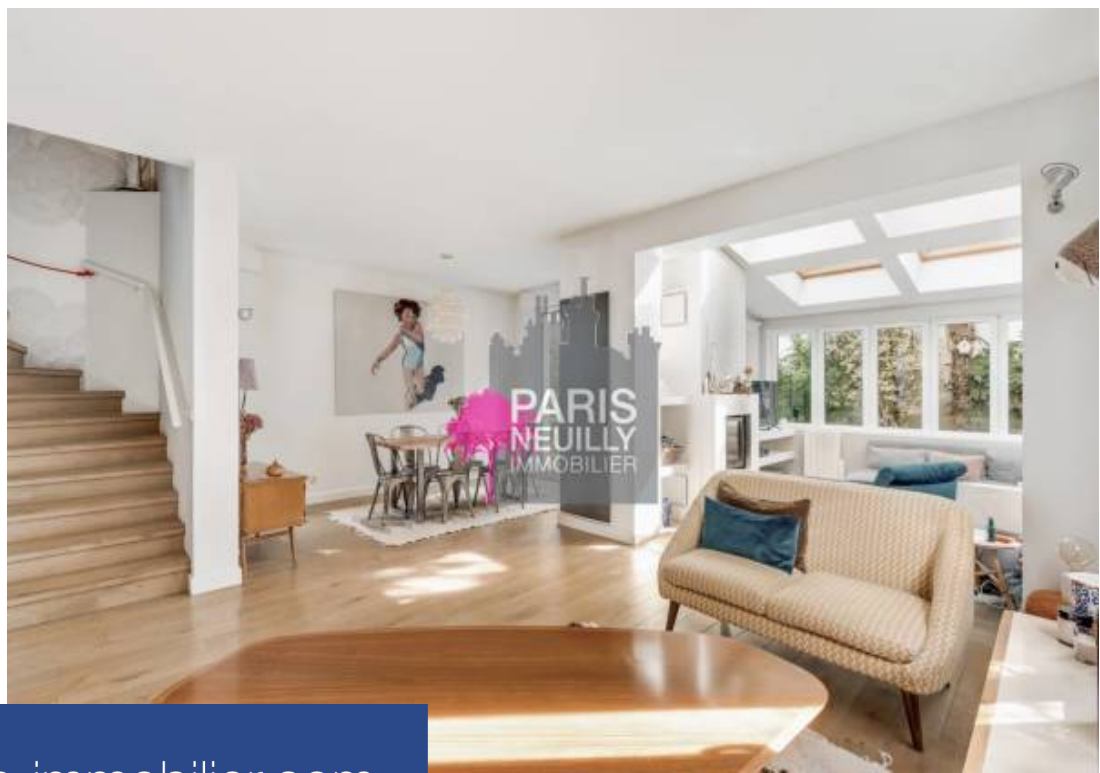

www.residences-immobilier.com