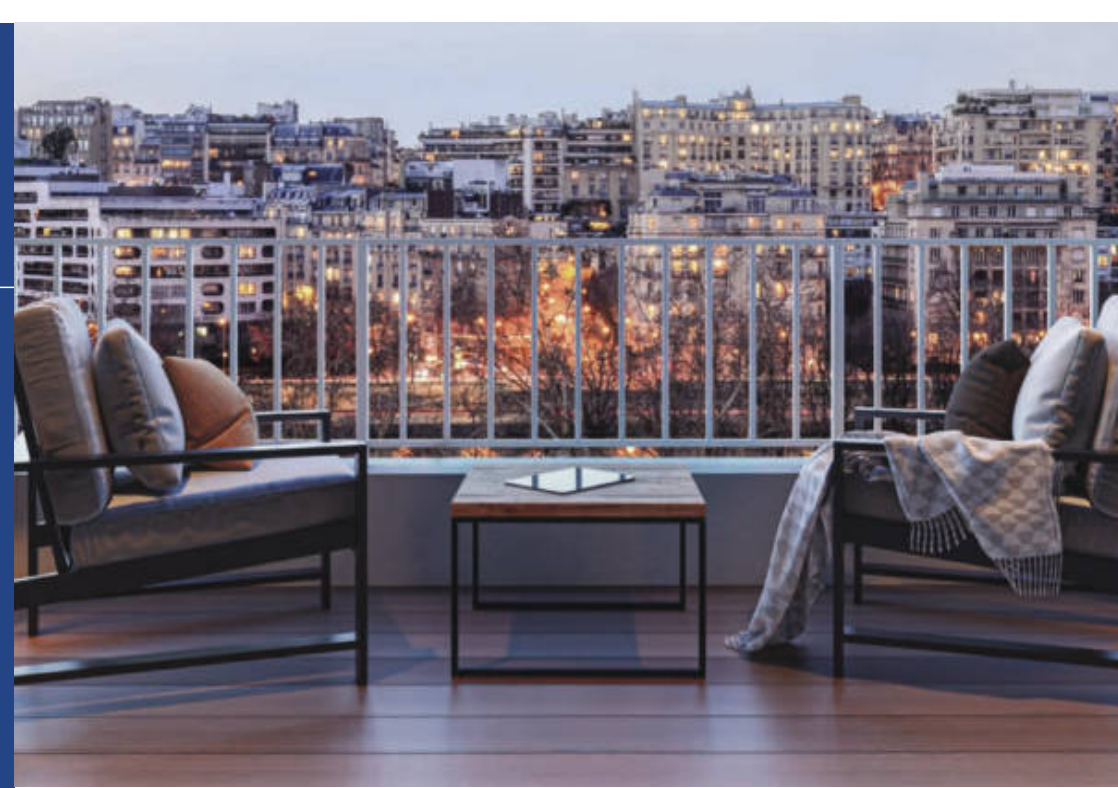

résidences immobilier

À vendre paris 7ème - penthouse terrasse - bien d'exception avec vue tour eiffel - a la croisee des styles architecturaux, face à la seine et la tour eiffel, scene des loges s'erige en toute discretion, nous vous proposons ce penthouse d'exception d'une surface de 130m2 avec terrasse de 50m2 et vue tour eiffel offrant un intérieur de haut standing et un panorama incroyable sur paris. La scene des loges prend place au coeur d'un panorama emblématique, grandiose et privilegie. Bien proposé par l'agence paris luxury homes. Visites et renseignements 7/7.

PARIS LUXURY HOMES

8 place des victoires - 75002 PARIS 2EME

[Contacteur l'agence](#)

[Voir tous les biens de cette agence](#)