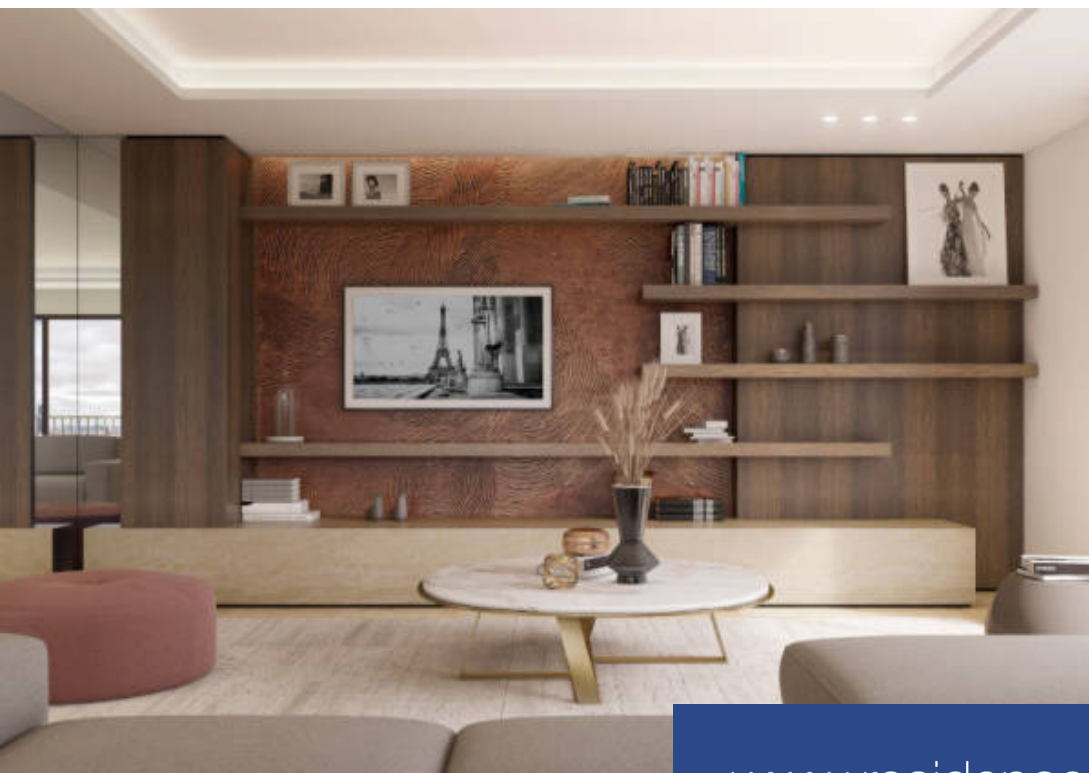

www.residences-immobilier.com