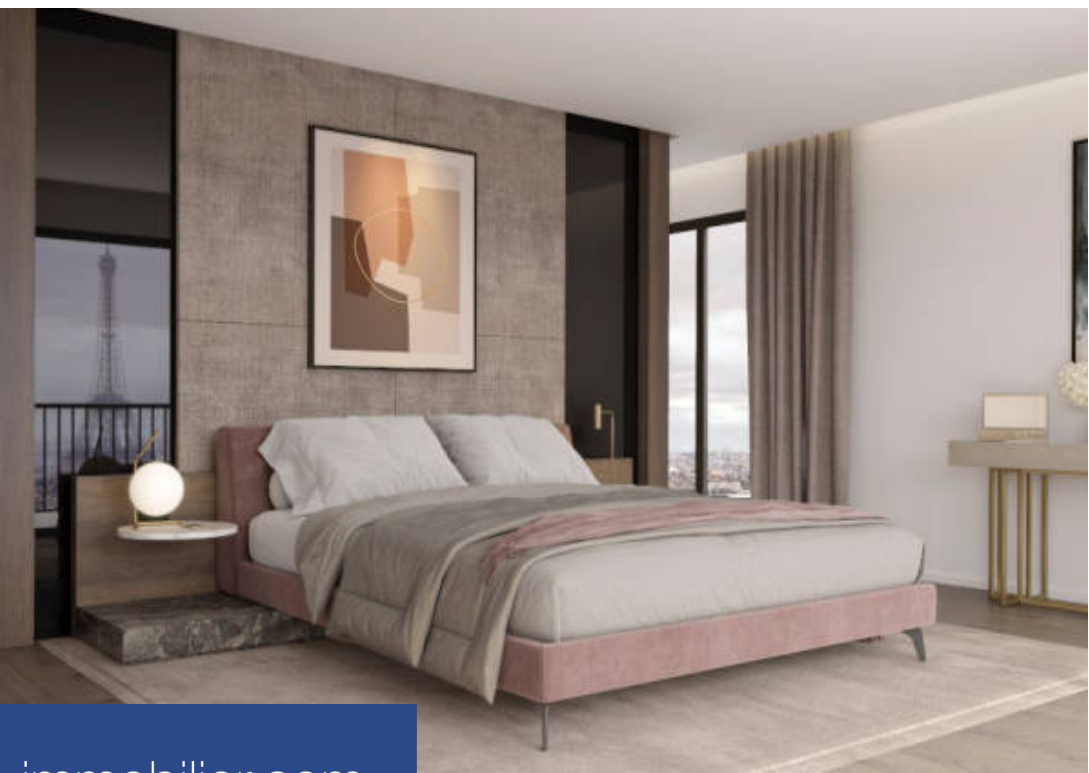

www.residences-immobilier.com