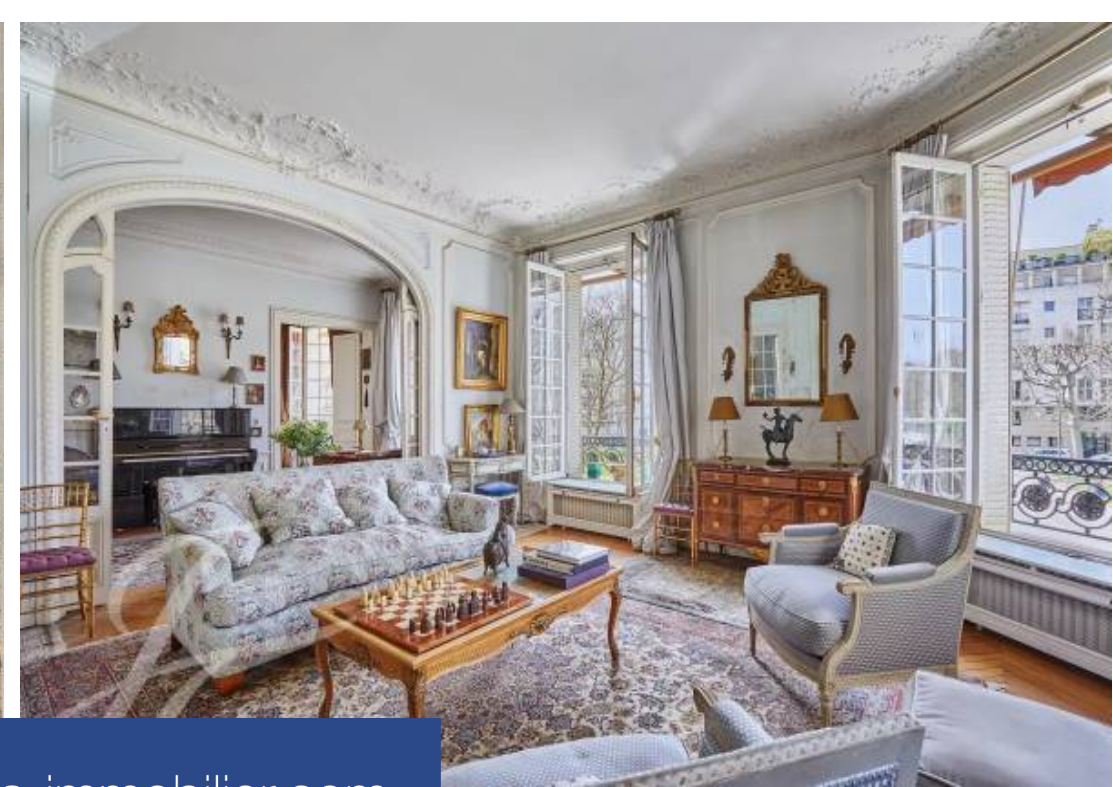

www.residences-immobilier.com