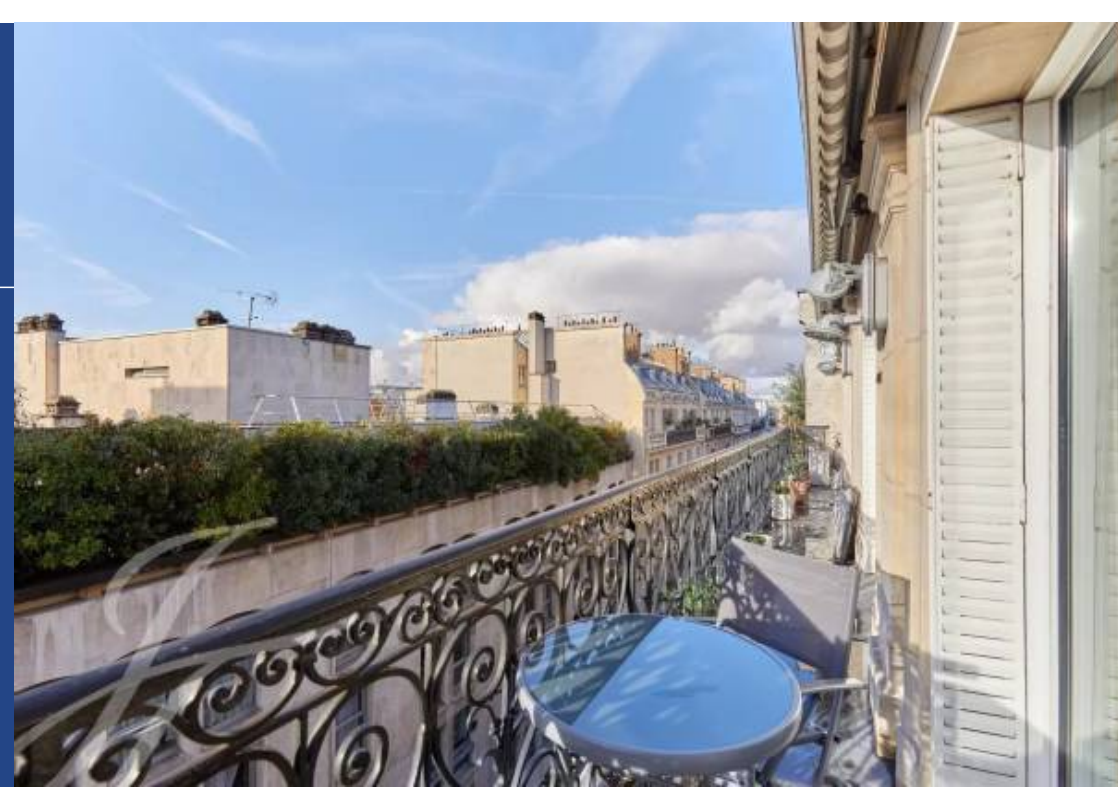

résidences immobilier

A quelques pas des Invalides et de l'Assemblée Nationale, dans l'un des quartiers les plus recherchés de Paris, au 5ème et 6ème étages par ascenseur d'un immeuble en pierre de taille, nous vous proposons cet appartement d'exception de 235,77m² Carrez (248,38m² au sol) de 4 ou 5 chambres, offrant des vues magnifiques sur la Tour Eiffel et la Basilique Sainte-Clotilde. Il se compose comme suit : Au niveau principal :- Une entrée- Un salon s'ouvrant sur un balcon filant de 14m², offrant une vue somptueuse sur la tour Eiffel et les toits de Paris- Une vaste salle à manger- Une cuisine indépendante ...

Just steps from Les Invalides and the National Assembly, in one of the most sought-after neighborhoods in Paris, on the 5th and 6th floors accessible by an elevator in a stone building, we offer this exceptional apartment of 235.77m² Carrez law (248.38m² on the floor) 4 or 5 bedrooms with magnificent views of the Eiffel Tower and the Basilique Sainte-Clotilde. It is composed as follows: On the main level: - An entrance- A living room opening onto a 14m² balcony, offering a splendid view of the Eiffel Tower and the rooftops of Paris- A spacious dining room- A separate eat-in kitchen- A master ...

JOHN TAYLOR PARIS

32 avenue Pierre 1er de Serbie - 75008 PARIS 8EME

[Contacter l'agence](#)

[Voir tous les biens de cette agence](#)