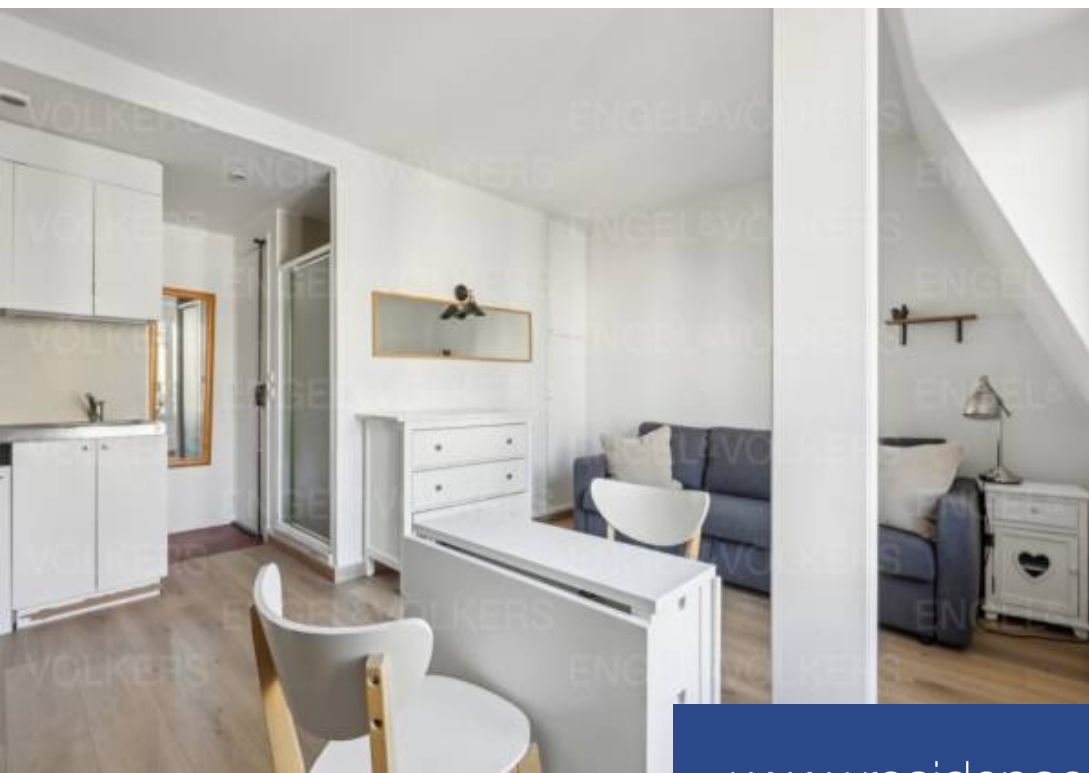

www.residences-immobilier.com