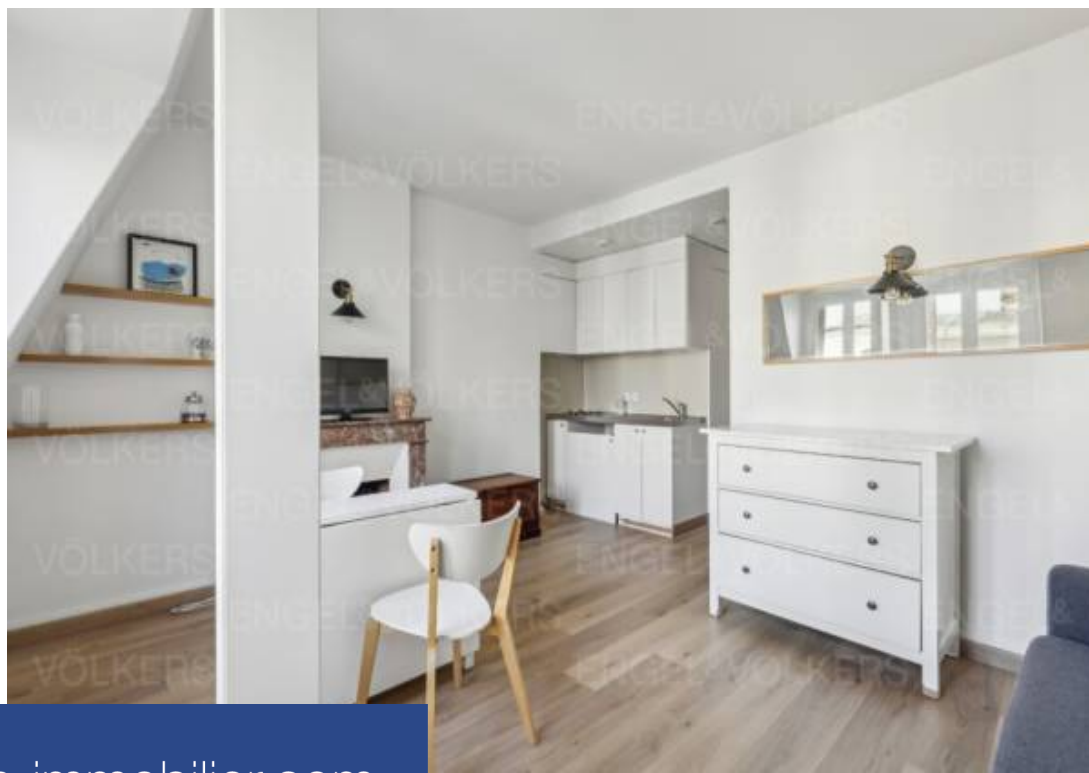

www.residences-immobilier.com