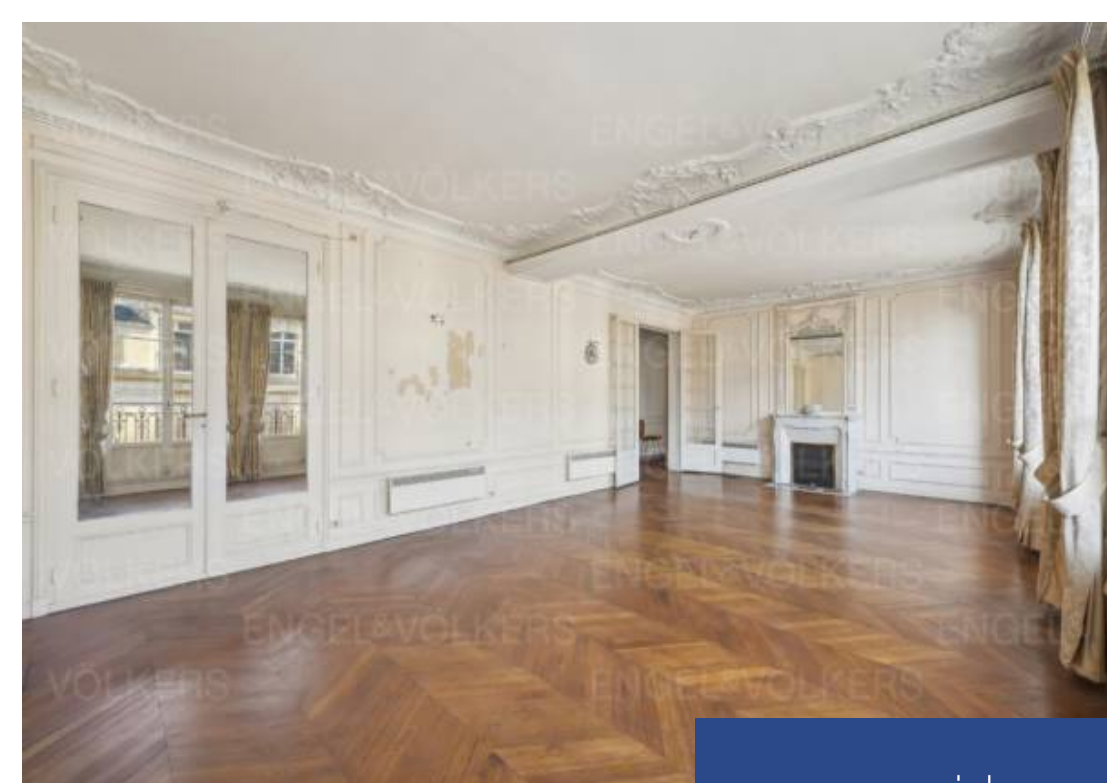

www.residences-immobilier.com