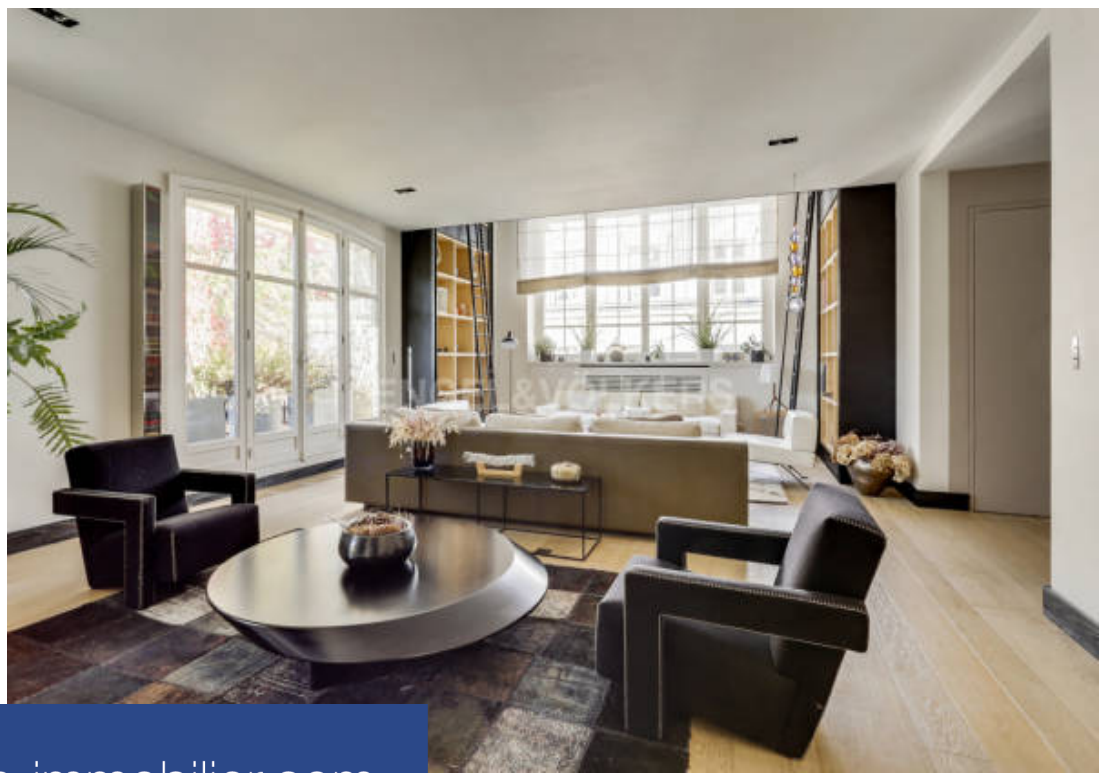

www.residences-immobilier.com