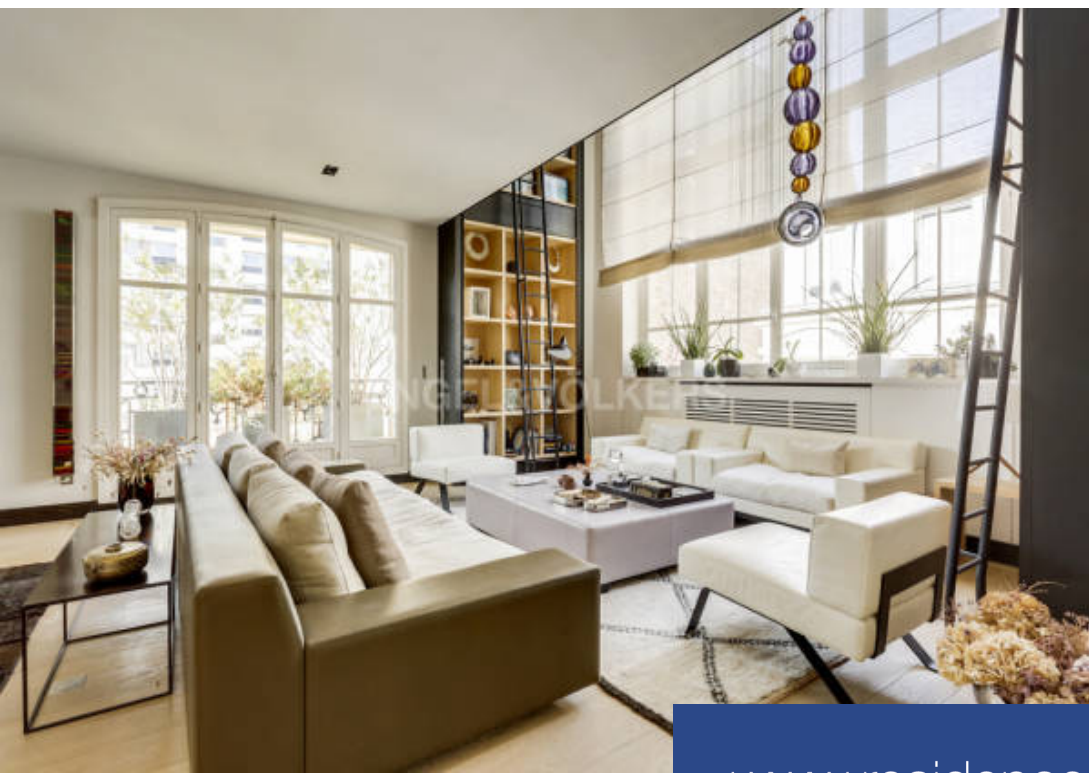

www.residences-immobilier.com