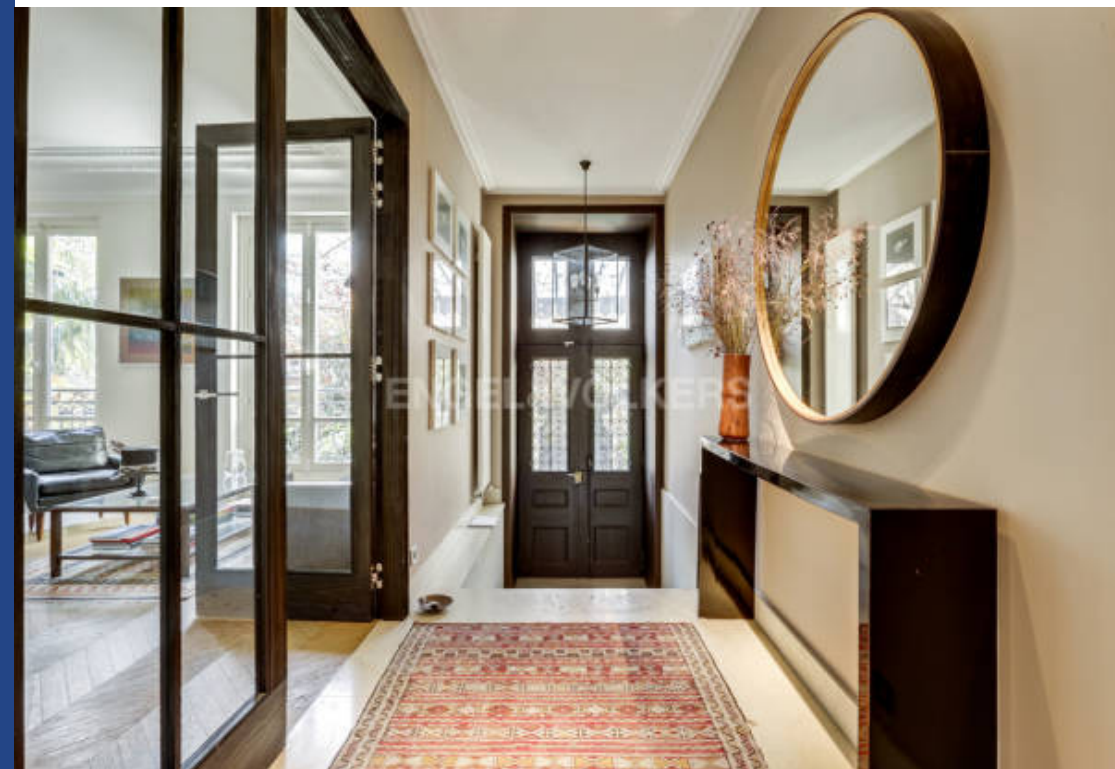

résidences immobilier

LOCATION COURTE DUREE Entre la Tour Eiffel et les Invalides, en plein cœur du quartier Gros Caillou, Engel & Völkers vous propose en location un meublé d'exception sur 4 niveaux avec ascenseur dans un sublime hôtel particulier en exclusivité. La maison de 440m² se compose de 12 pièces: Hall d'entrée, salon, bureau, wc invité Grand séjour, salle de télévision, salle-à-manger et bar, cuisine équipée, wc invité. Le master suite avec chambre, bureau sur mezzanine, salle de bains avec baignoire, douche + wc, dressing. Trois autres chambres dont deux avec salle de bains ensuite + wcs, et une salle d'eau ...

SHORT TERM RENTAL Located between the Eiffel Tower and the dome of Invalides, in the heart of the Gros Caillou quarter, Engel & Völkers offers, on exclusivity, a furnished rental of exceptional standing on 4 levels with elevator in in beautiful private mansion. The 440m² mansion consists of 12 main rooms : Entrance hall, reception, office, guest wc. Large living room, tv room, dining room with bar, equipped kitchen, guest wc. Master suite with bedroom, office on mezzanine, bathroom with tub, shower + wc + walk-in closet. Three bedrooms of which two have ensuite bathrooms, and one separate bathroom ...

ENGEL&VOLKERS

32 rue Guersant - 75008 PARIS 17EME

[Contacter l'agence](#)

[Voir tous les biens de cette agence](#)