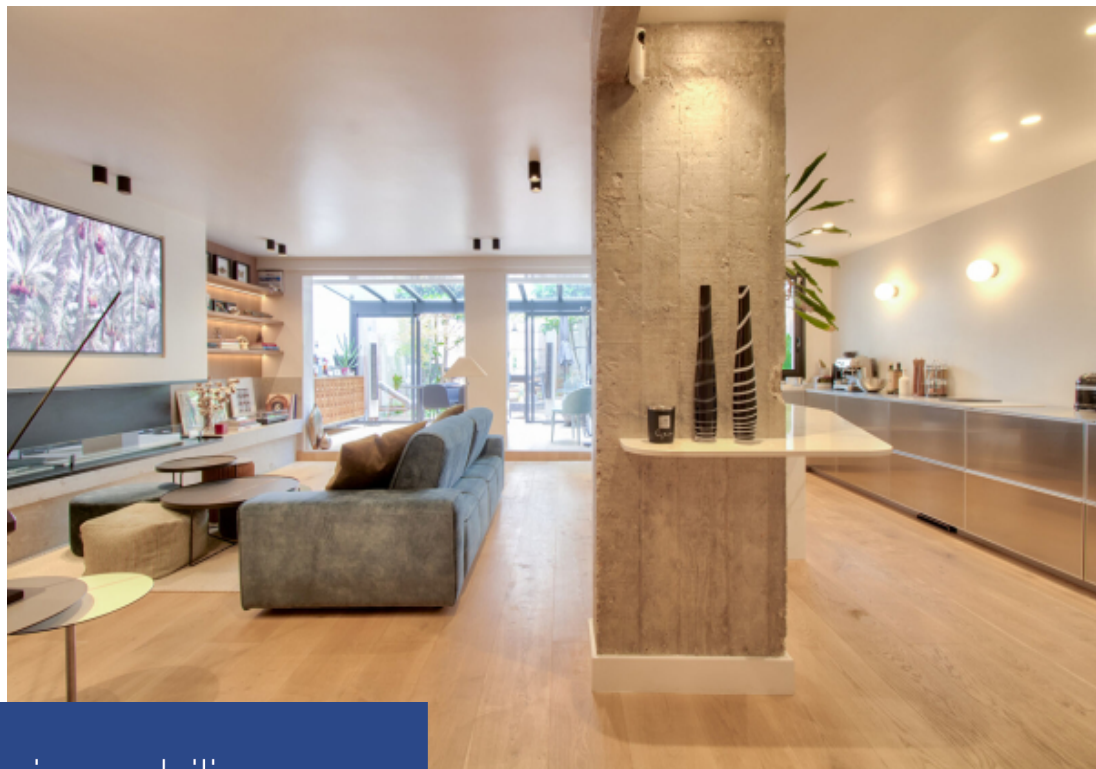

www.residences-immobilier.com