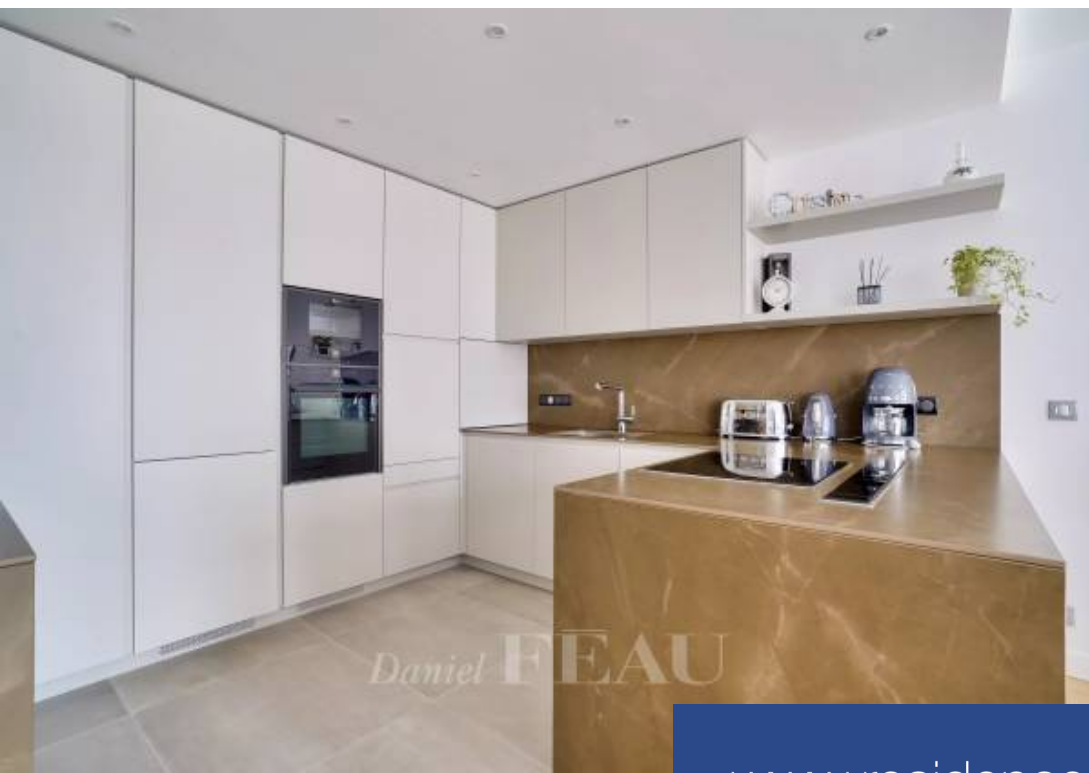

www.residences-immobilier.com