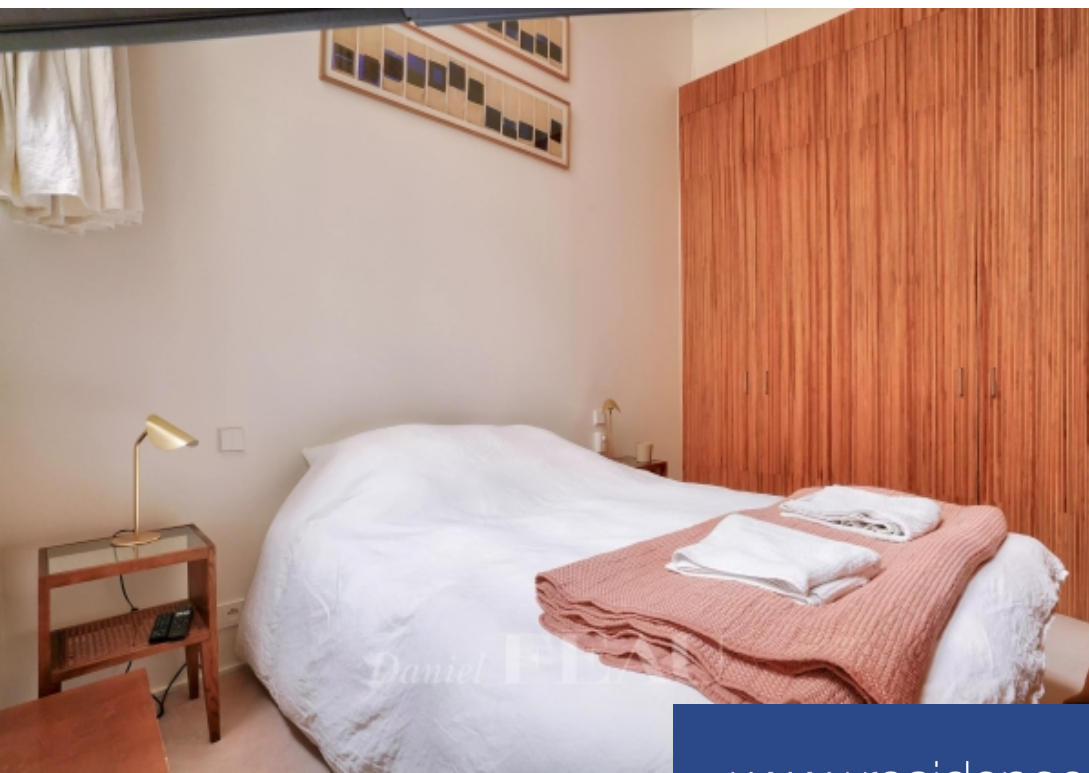

www.residences-immobilier.com