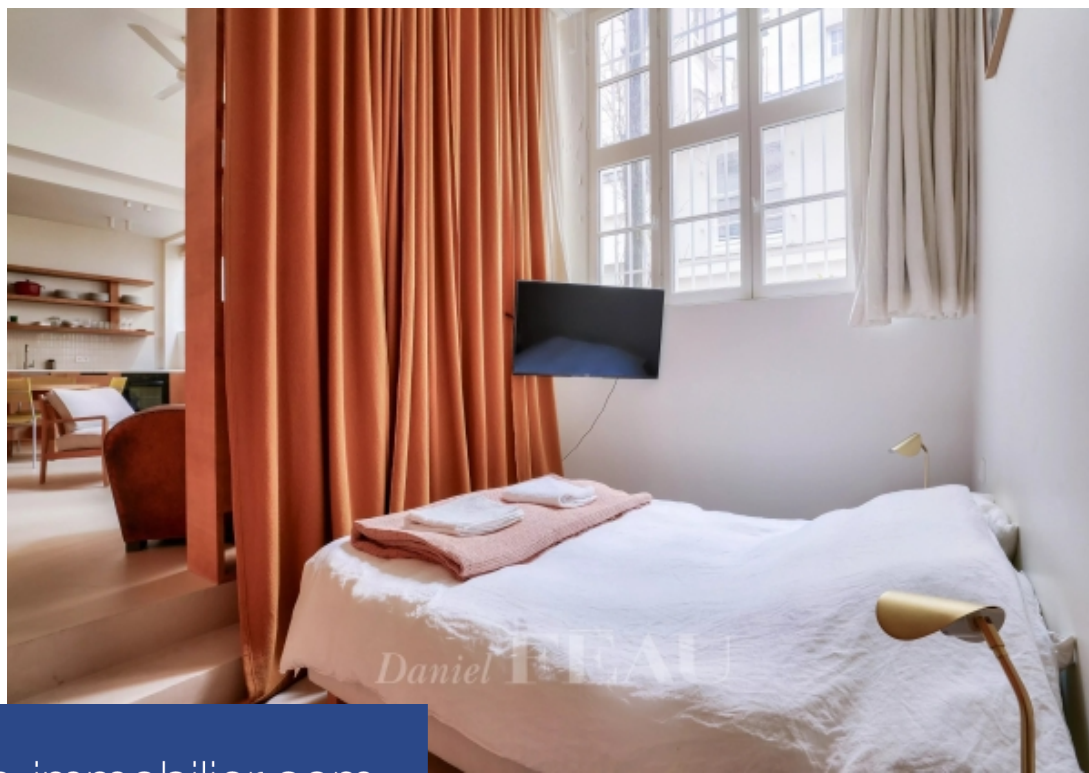

www.residences-immobilier.com