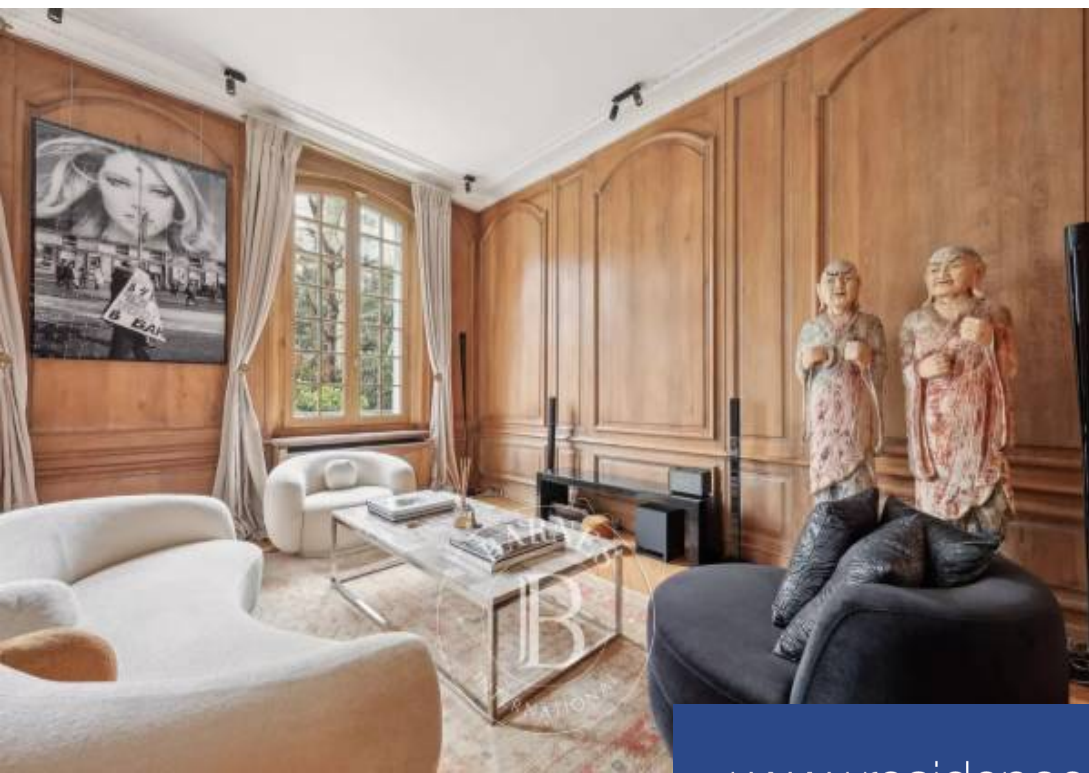

www.residences-immobilier.com