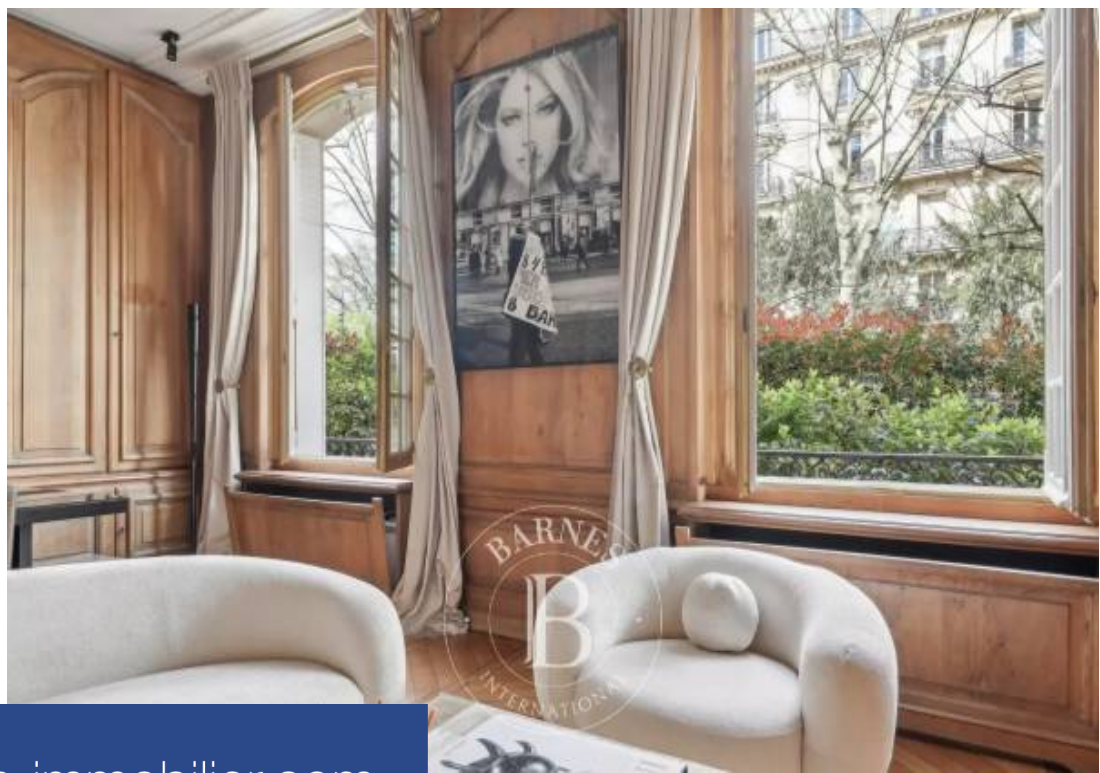

www.residences-immobilier.com