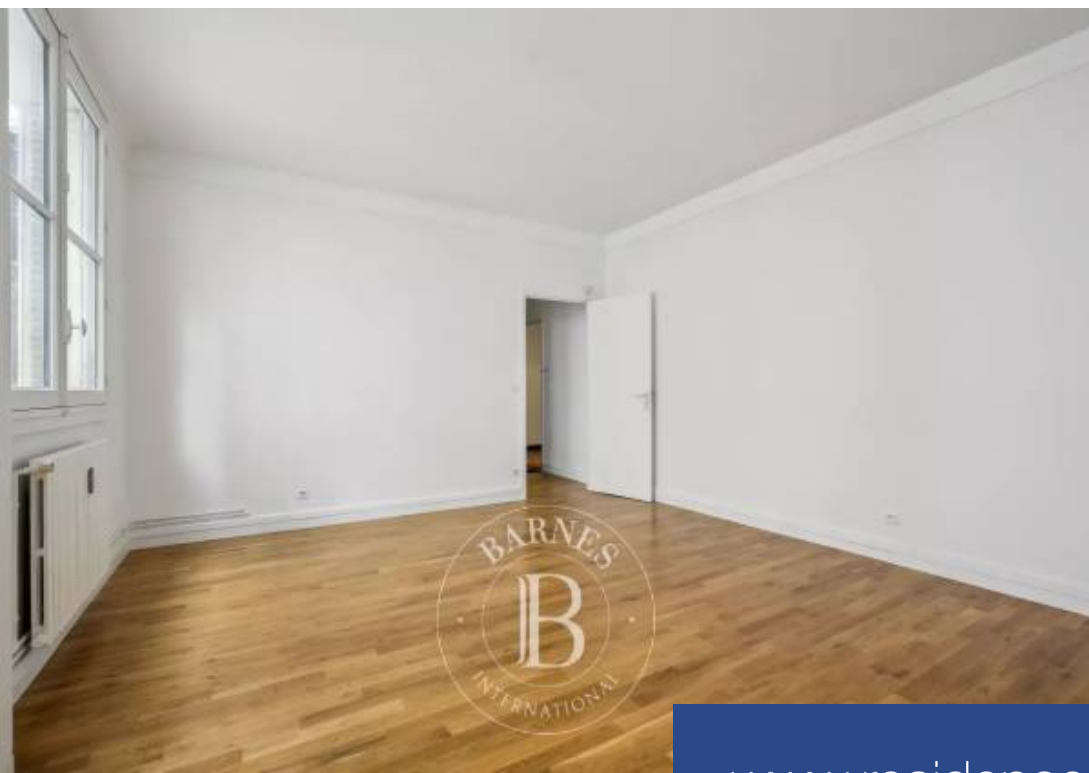

www.residences-immobilier.com