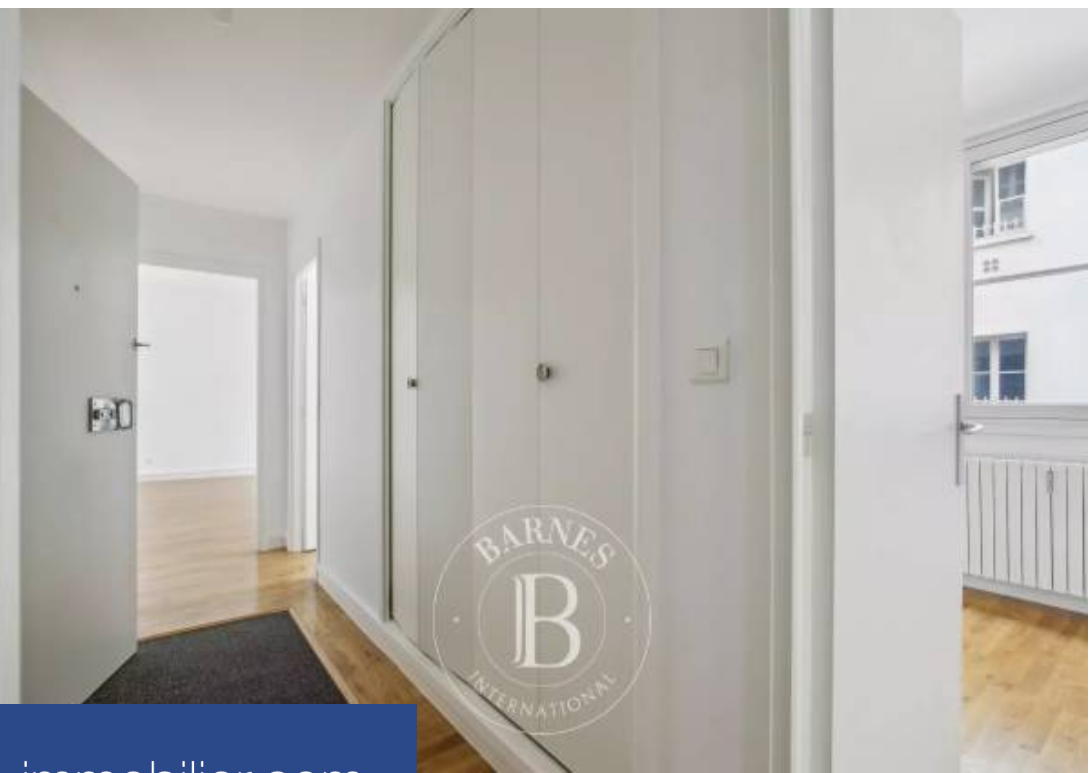

www.residences-immobilier.com