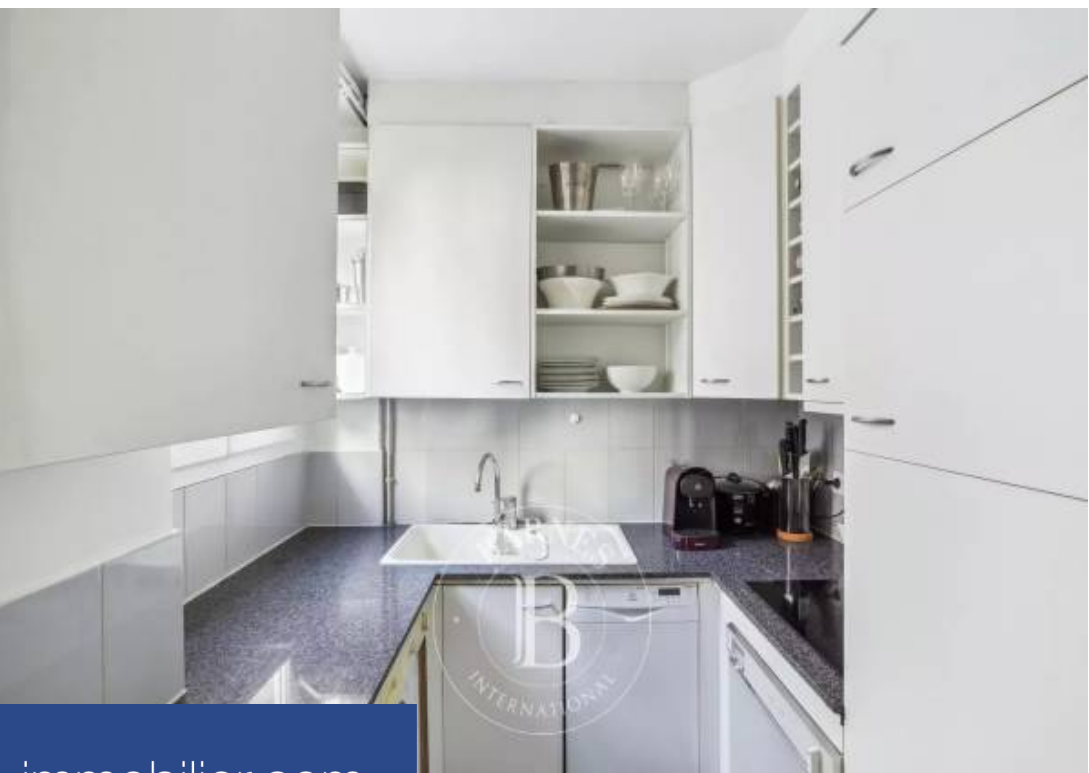

www.residences-immobilier.com