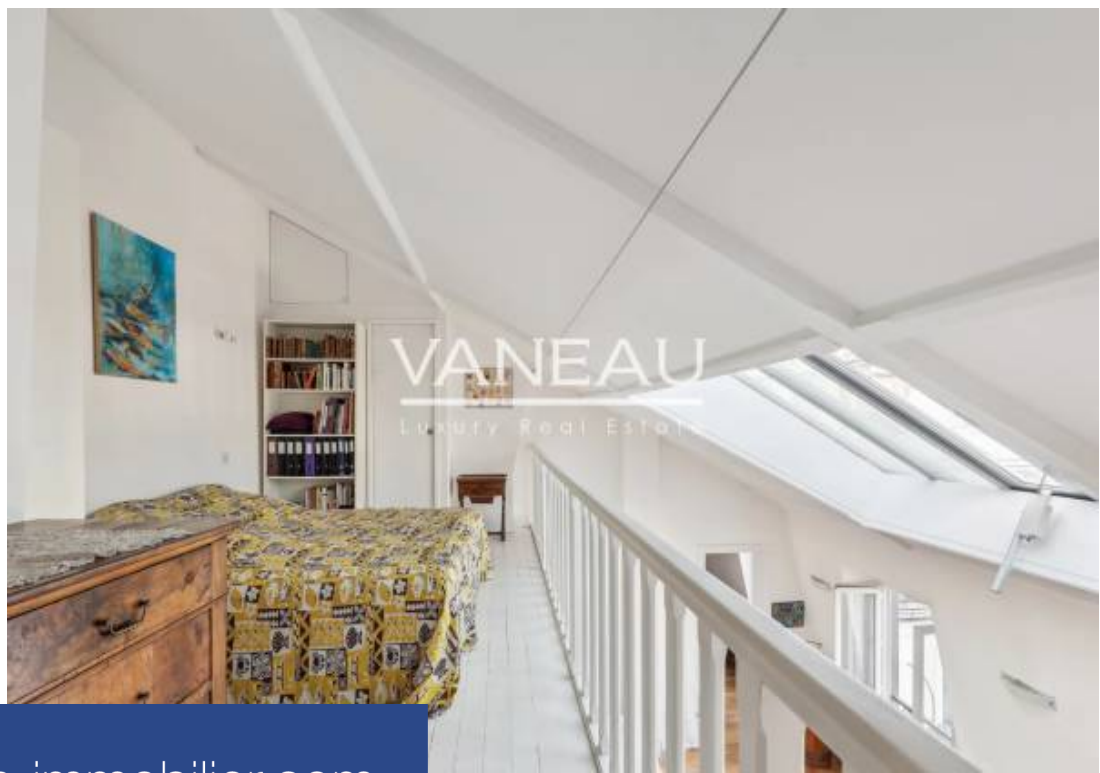

VANEAU
Luxury Real Estate

www.residences-immobilier.com