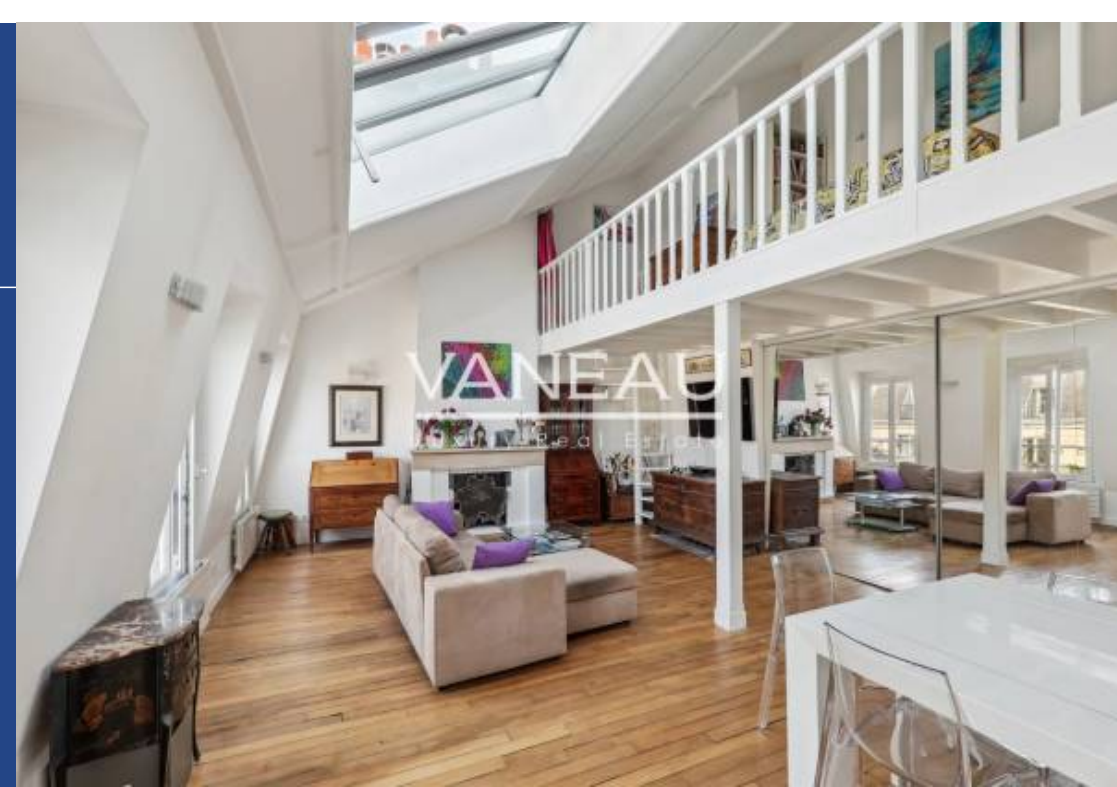

résidences immobilier

A quelques pas du champs de Mars, dans un immeuble ancien de standing, le groupe Vaneau vous propose un magnifique appartement de 81,36 m² habitables (77,21 m² carrez), situé au 6ème et dernier étage avec ascenseur, bénéficiant d'une belle hauteur sous plafond et d'un très bel ensoleillement. Cet appartement en parfait état, se compose d'un séjour, une cuisine équipée et aménagée, de deux chambres, une salle d'eau, un wc indépendant, de nombreux rangements. Il dispose d'un excellent plan, sans place perdue. Une cave complètent ce bien. Proche de l'Ecole Militaire, des commerces de la rue Cler, ...

Just a few steps from the Champs de Mars, in a prestigious old building, the Vaneau group offers you a magnificent apartment with 81.36 sq.m of living space (77.21 sq.m carrez), located on the 6th and last floor with elevator, with high ceilings and lots of sunlight. This apartment, in perfect condition, comprises a living room, a fitted and equipped kitchen, two bedrooms, a shower room, an independent toilet and plenty of storage space. The layout is excellent, with no wasted space. A cellar completes this property. Close to Ecole Militaire, Rue Cler shops, restaurants and transport. Loi Alur : ...

AGENCE VANEAU BAC SAINT GERMAIN

25 RUE VANEAU - 75007 PARIS 7EME

[Contacter l'agence](#)