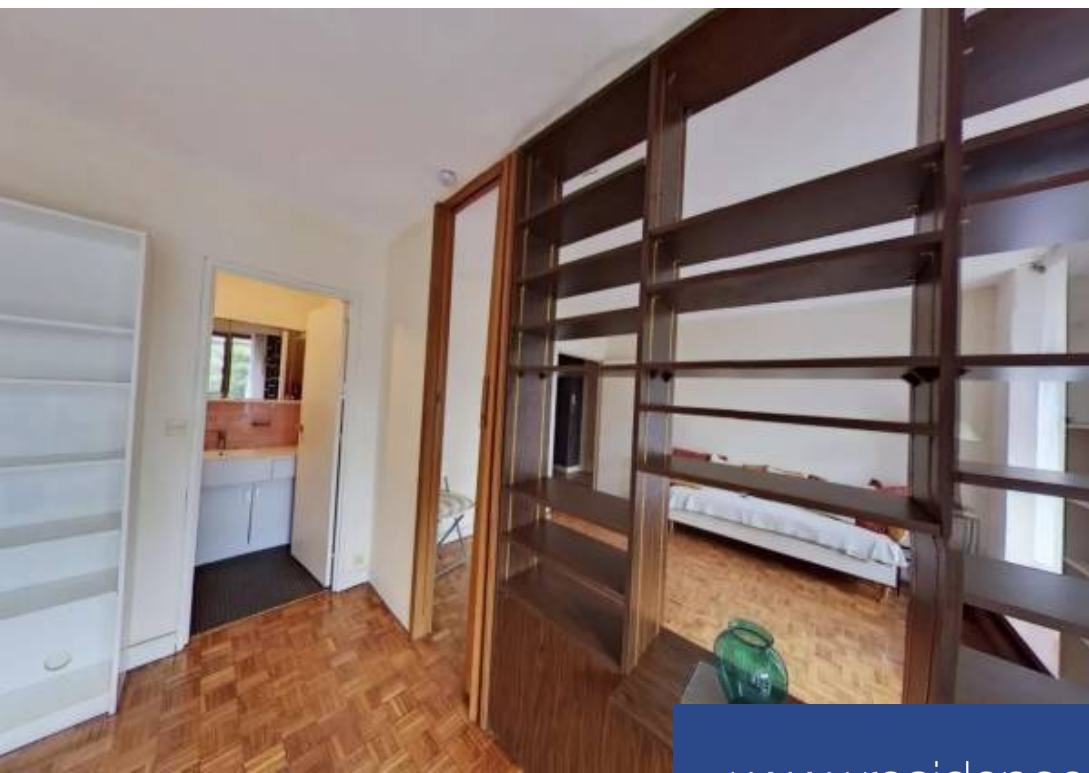

www.residences-immobilier.com