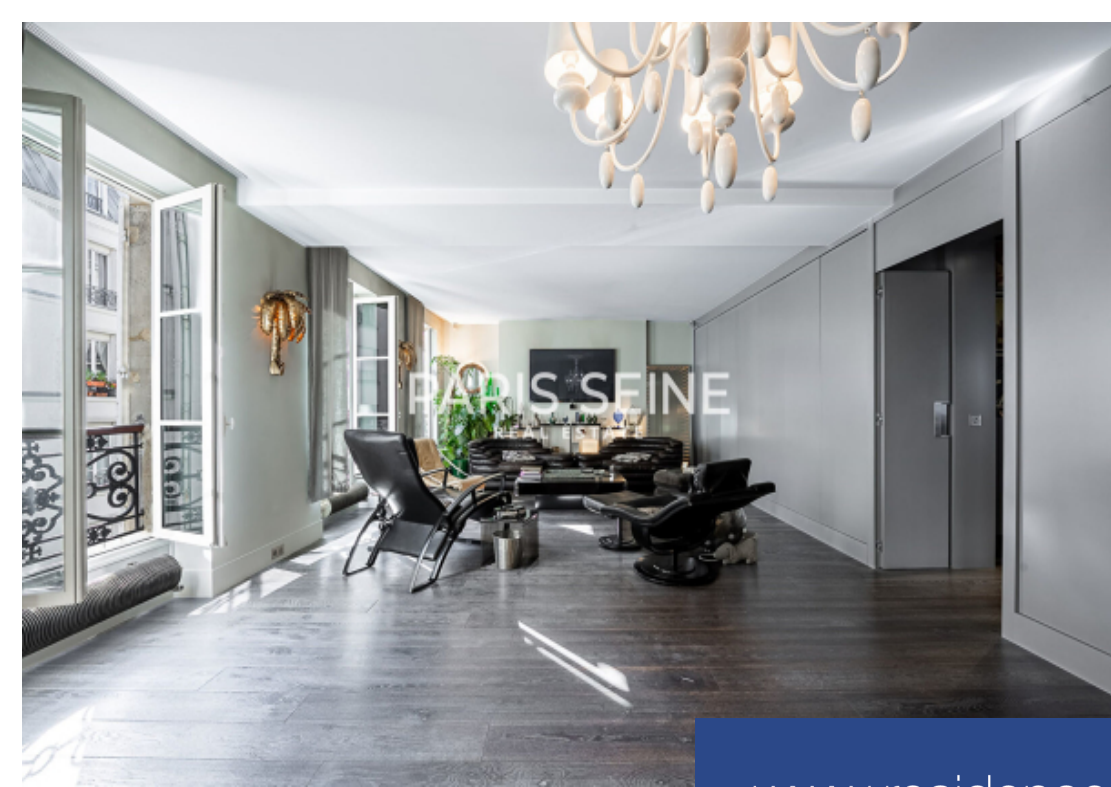

www.residences-immobilier.com