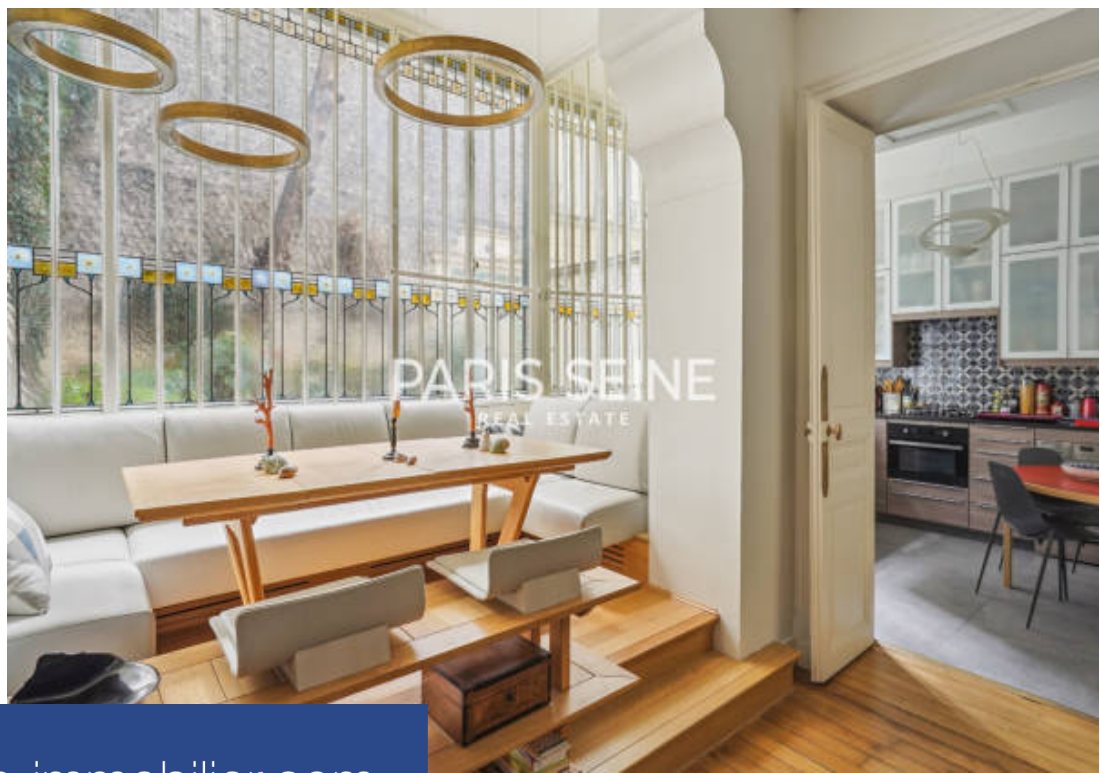

www.residences-immobilier.com