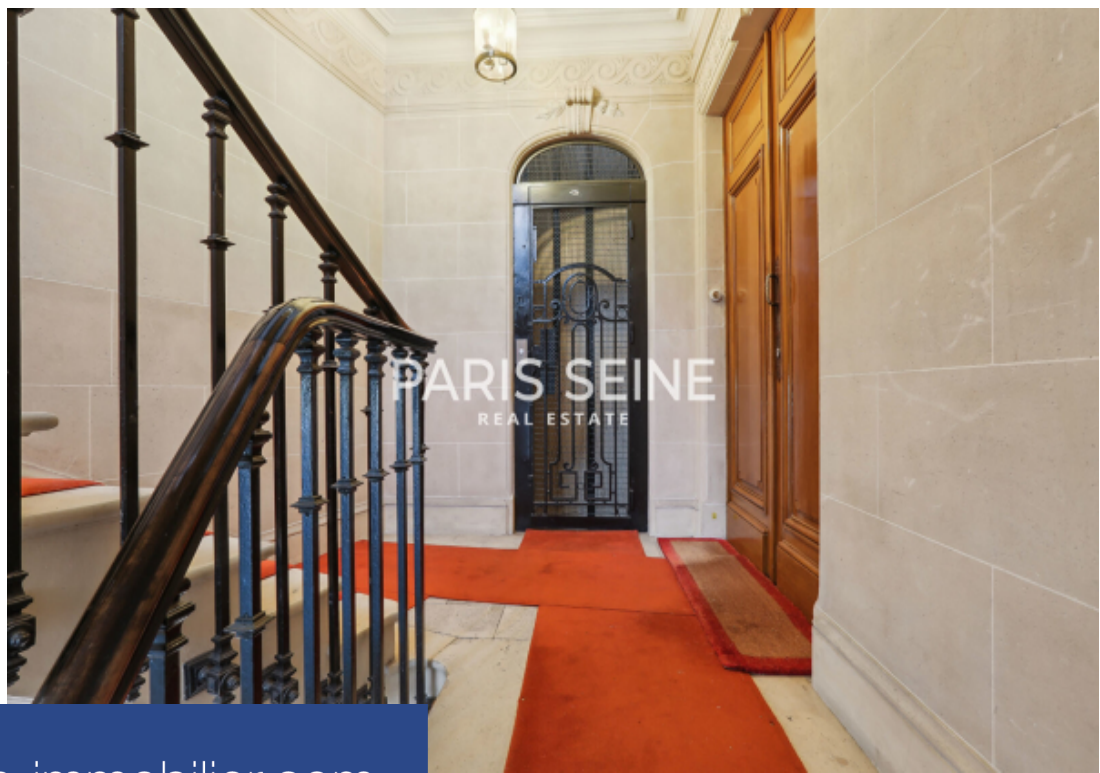

PARIS SEINE
REAL ESTATE

www.residences-immobilier.com