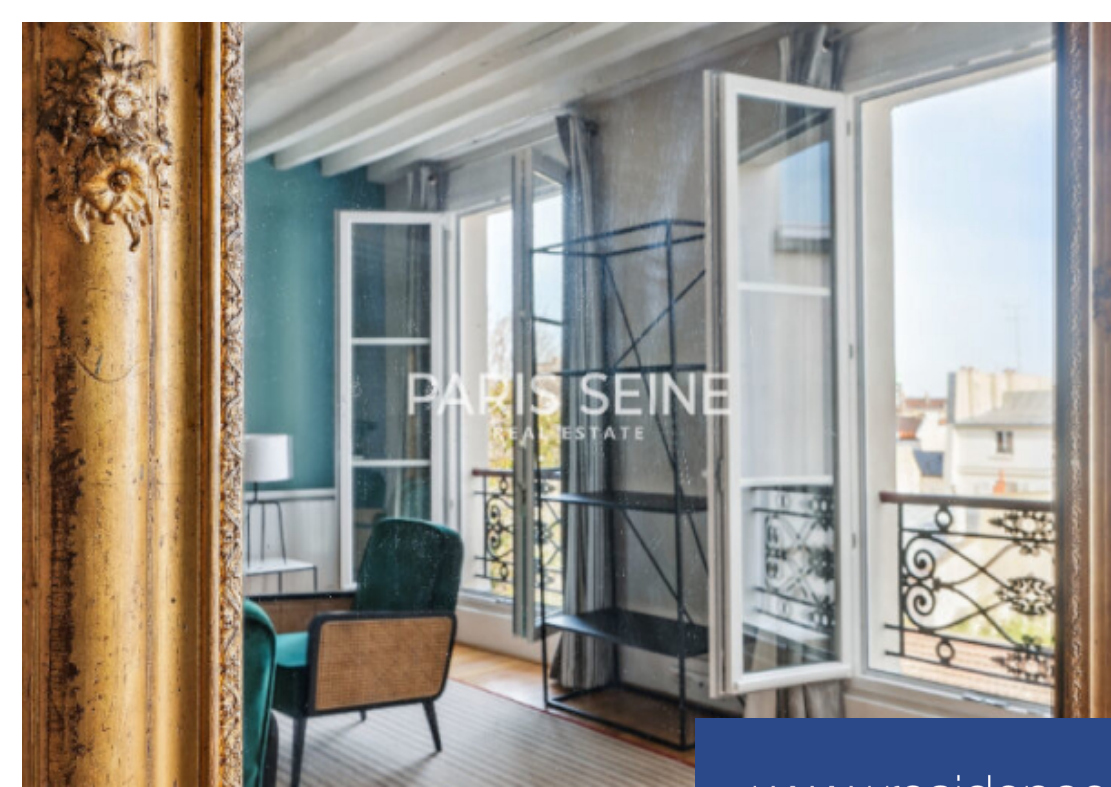

www.residences-immobilier.com