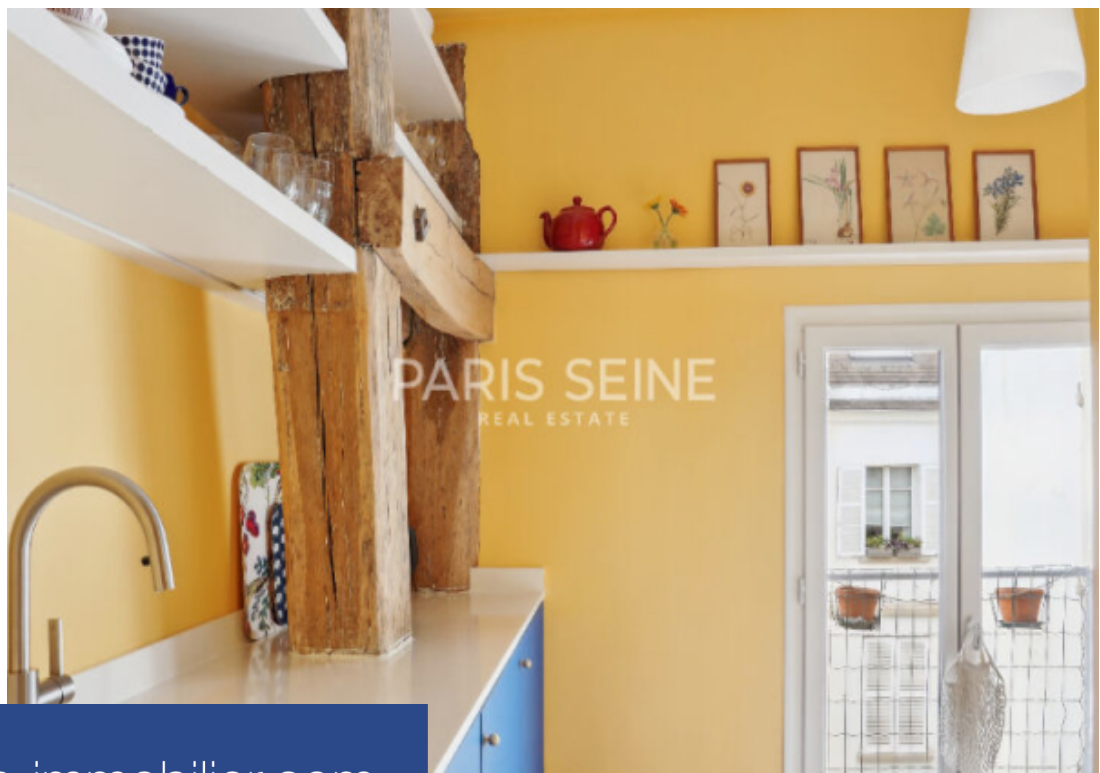

PARIS SEINE
REAL ESTATE

www.residences-immobilier.com