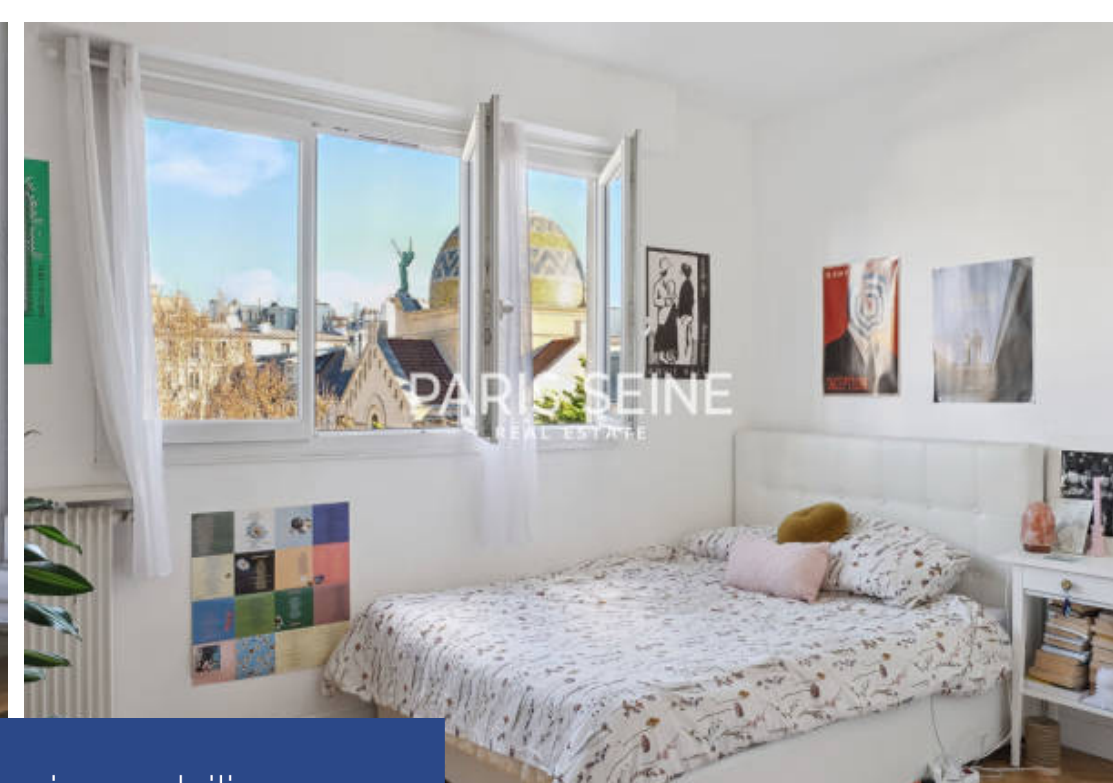

www.residences-immobilier.com