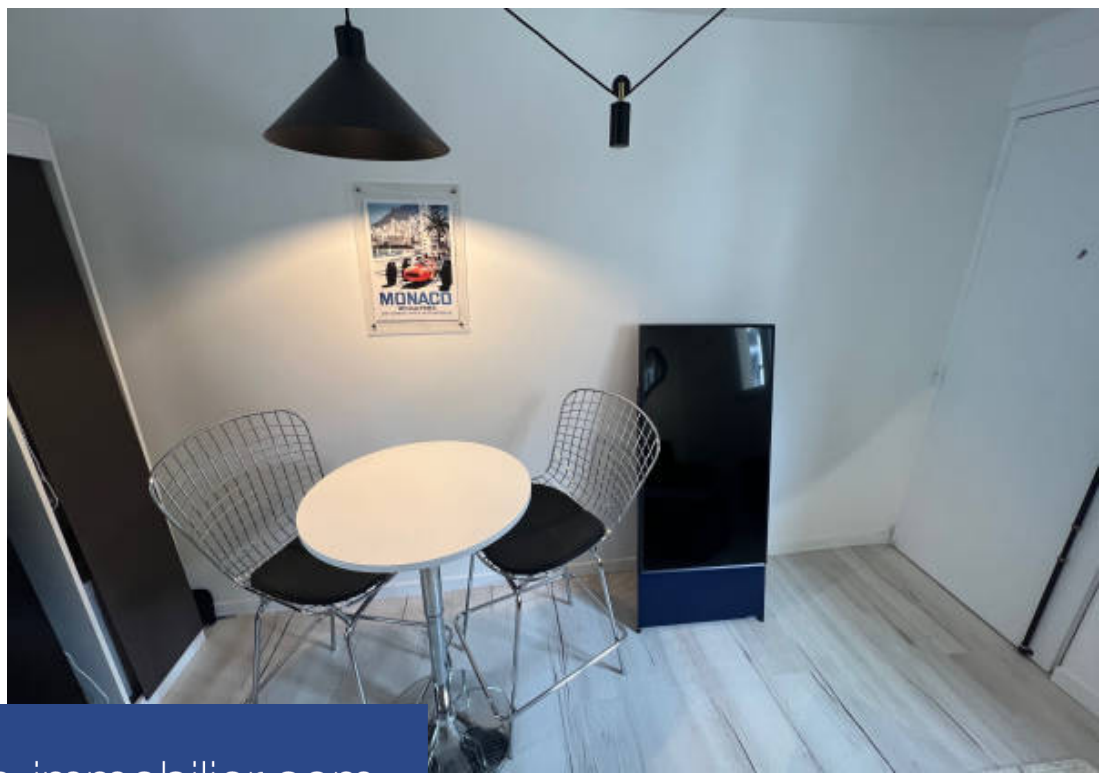

www.residences-immobilier.com