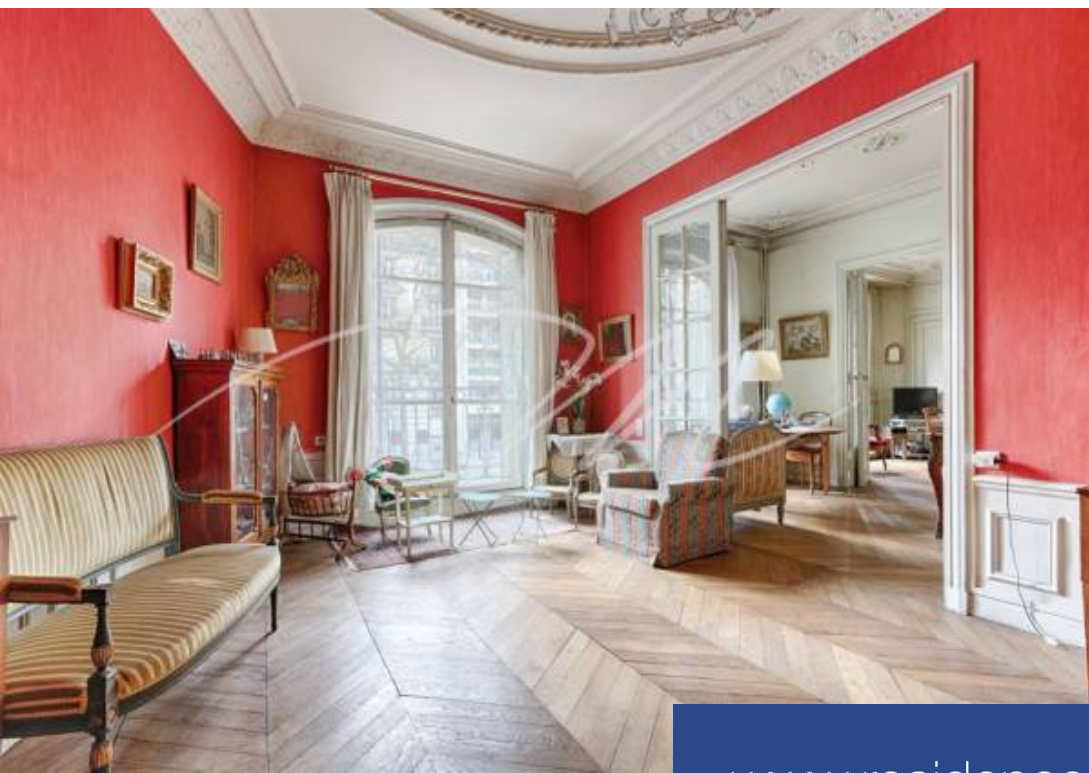

www.residences-immobilier.com