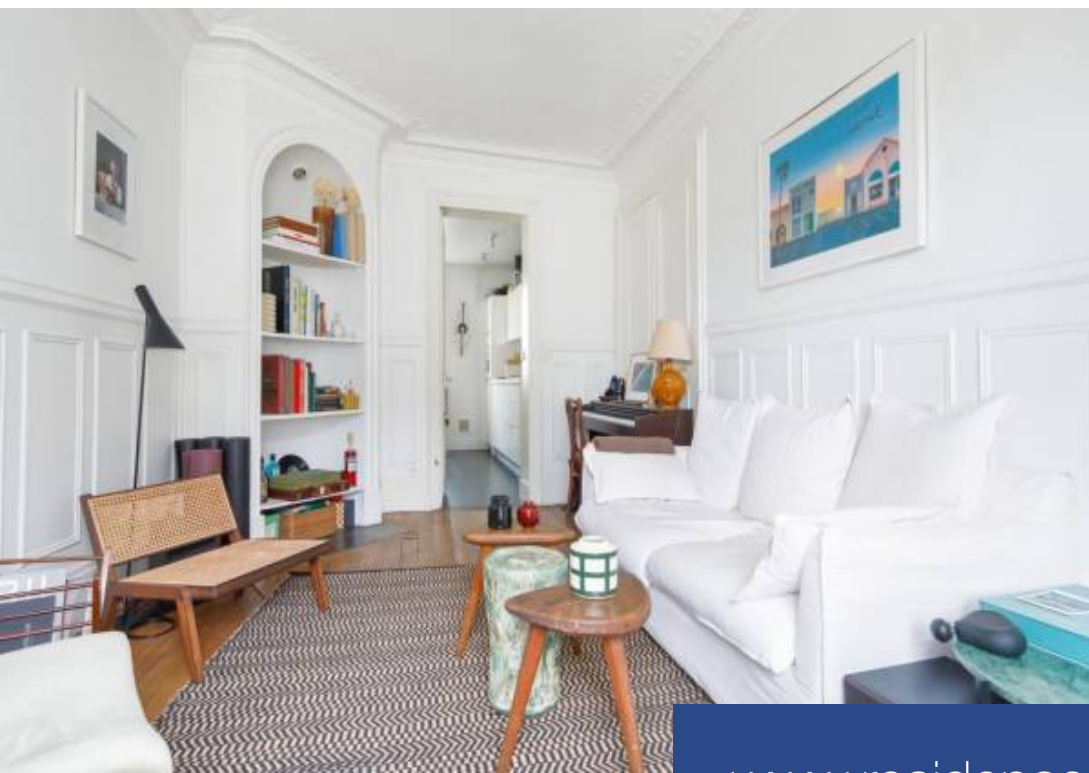

www.residences-immobilier.com