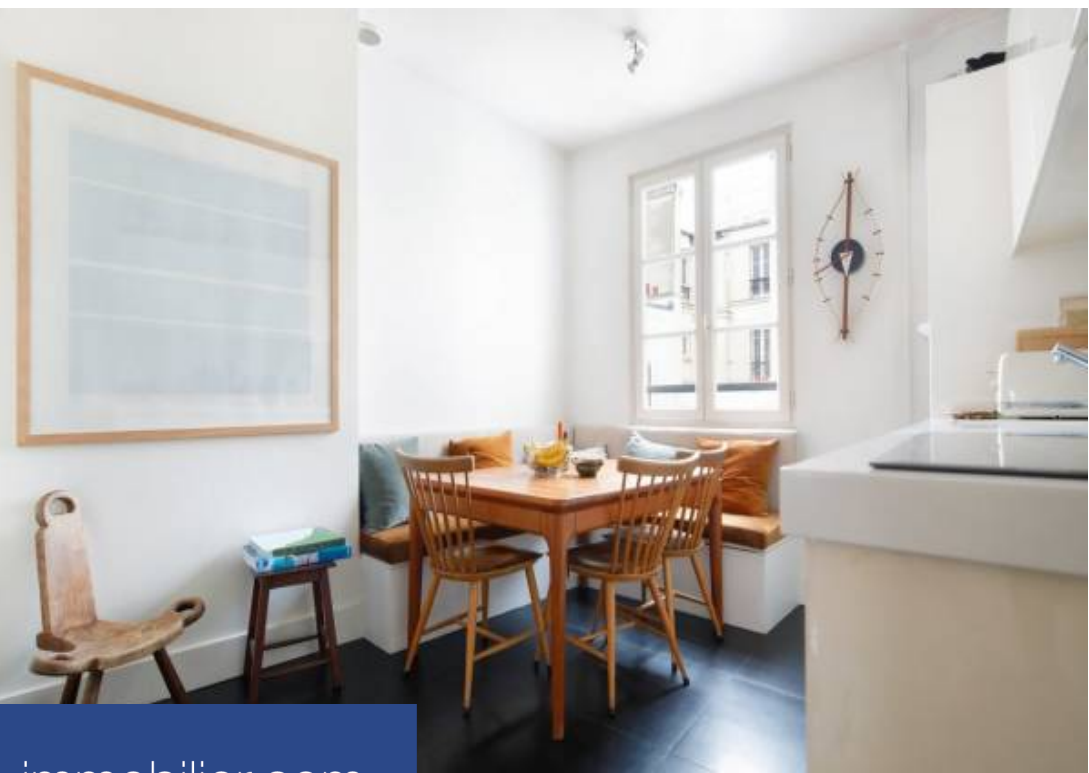

www.residences-immobilier.com