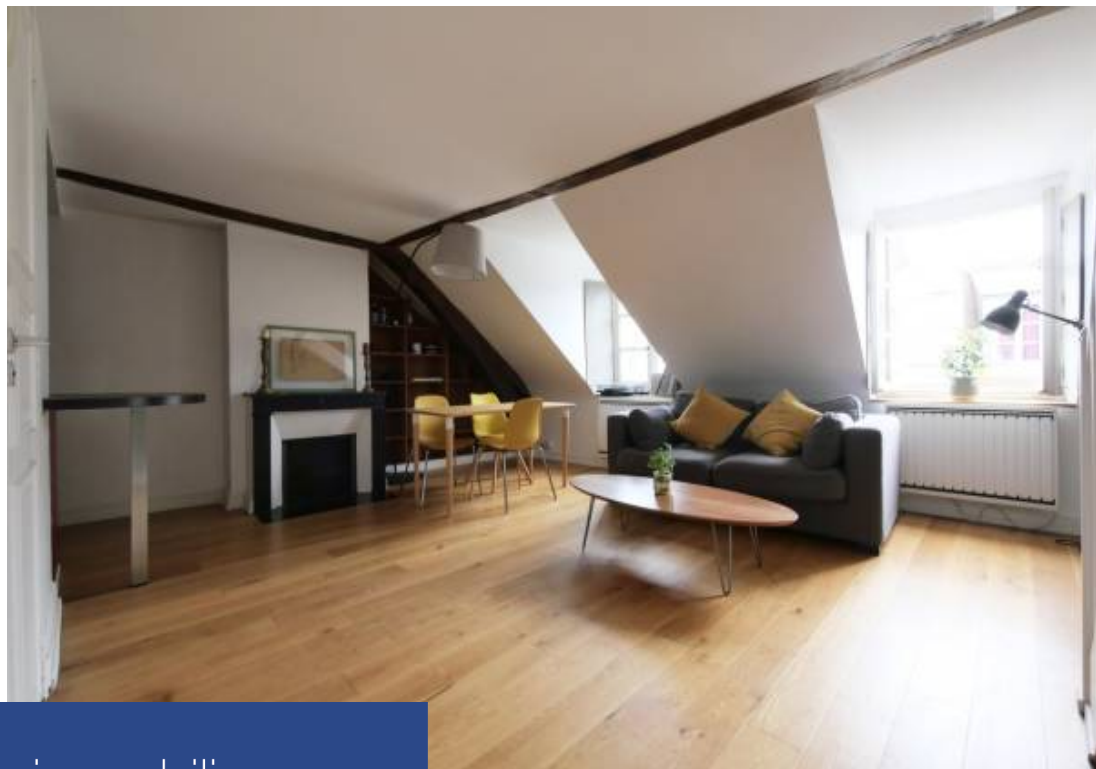

www.residences-immobilier.com