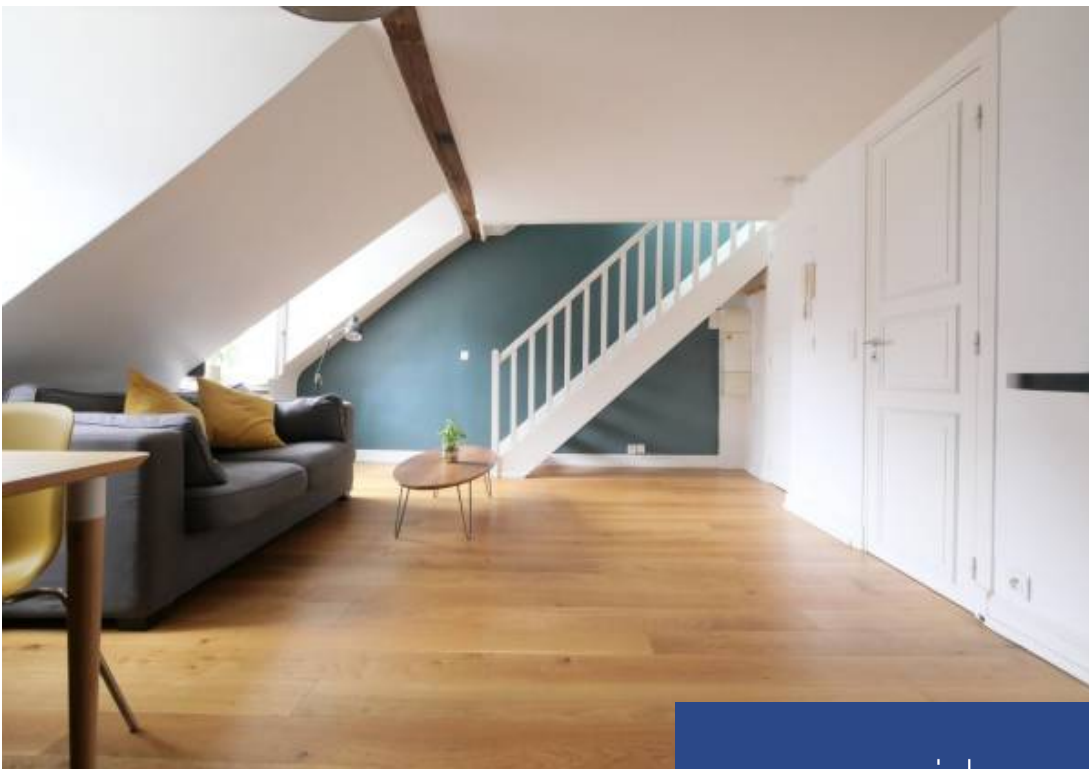

www.residences-immobilier.com