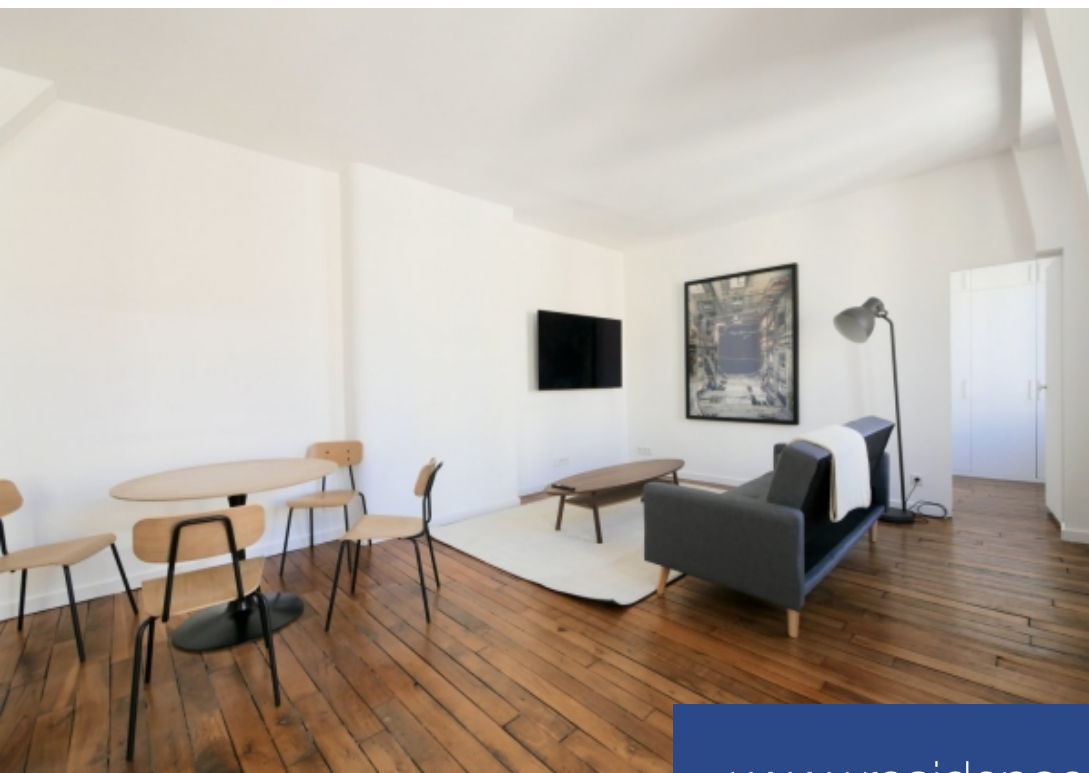

www.residences-immobilier.com