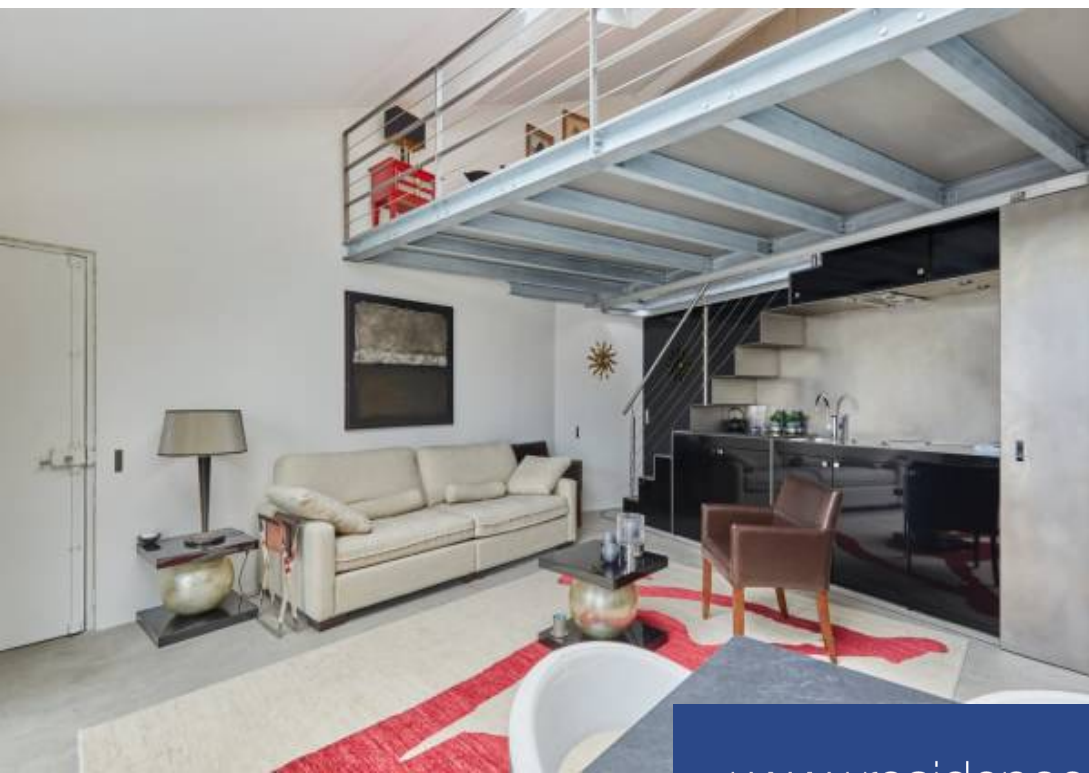

www.residences-immobilier.com