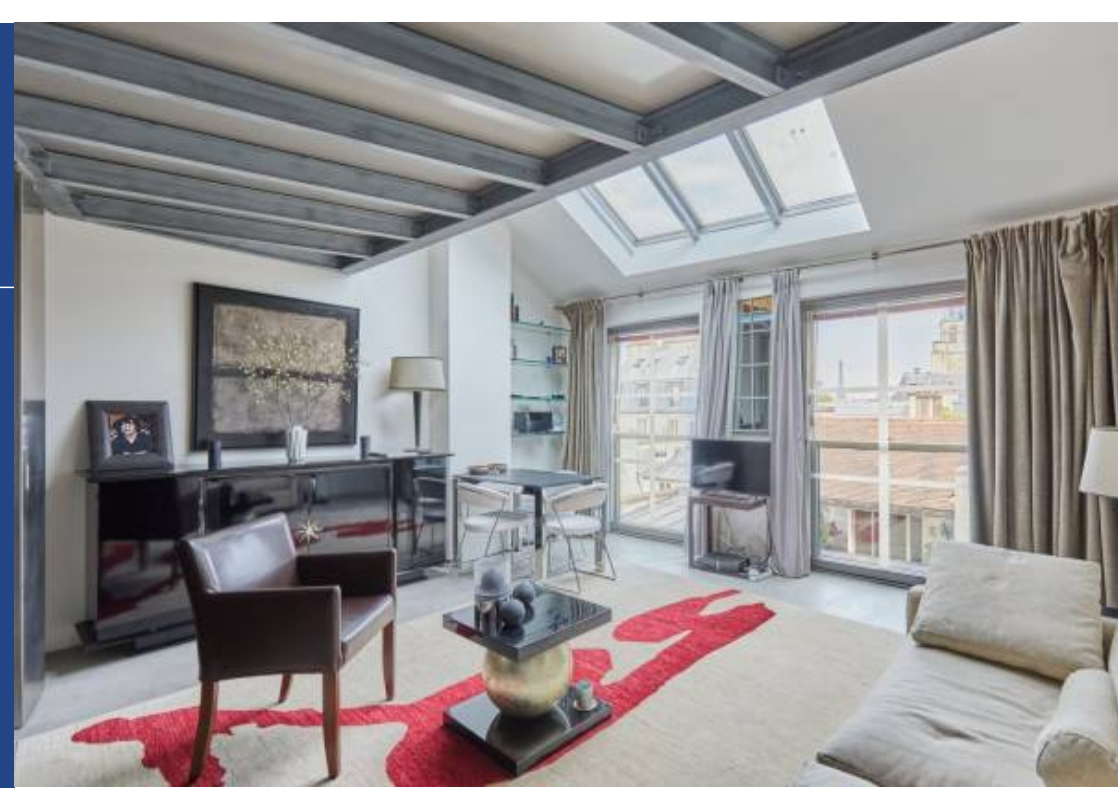

résidences immobilier

EXCLUSIVITÉ - Au cœur de Saint-Germain-des-Prés, au sein d'un immeuble ancien parfaitement entretenu, découvrez ce superbe atelier au sixième et dernier étage avec ascenseur. Offrant une vue extraordinaire et dégagée sur l'église Saint-Germain et la Tour Eiffel, cet espace de 48,38 m² (45,12 m² Carrez) est un véritable bijou. L'intérieur se compose d'un séjour ensoleillé avec une cuisine ouverte, d'une chambre en mezzanine et d'une salle de bain attenante avec douche et toilettes. En excellent état, sa décoration contemporaine et soignée s'harmonise parfaitement avec la vue digne d'une carte postale. Ce lieu baigné de lumière est une invitation à réaliser votre rêve d'un véritable pied-à-terre parisien. Résidence secondaire ou bail code civil exclusivement. Disponible au 1er Mars jusqu'à Décembre 2024 inclus.

LORETO IMMOBILIER SARL

30 RUE DAUPHINE - 75006 PARIS 6EME

[Contactez l'agence](#)

[Voir tous les biens de cette agence](#)