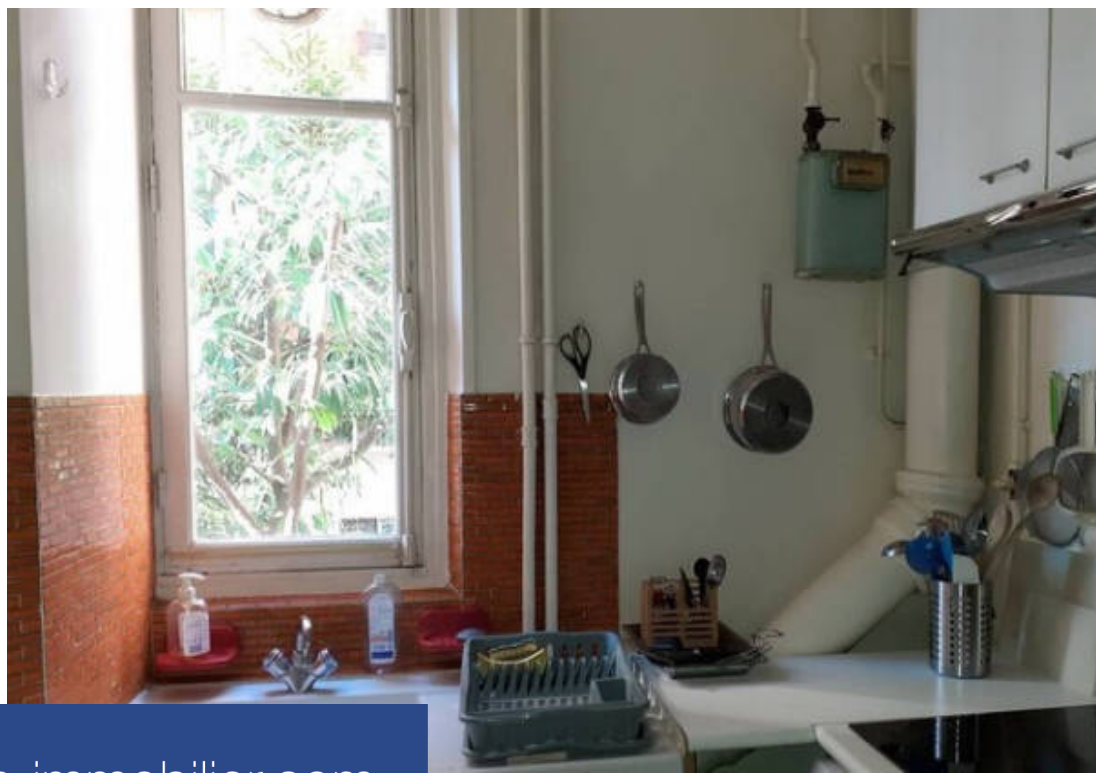

www.residences-immobilier.com