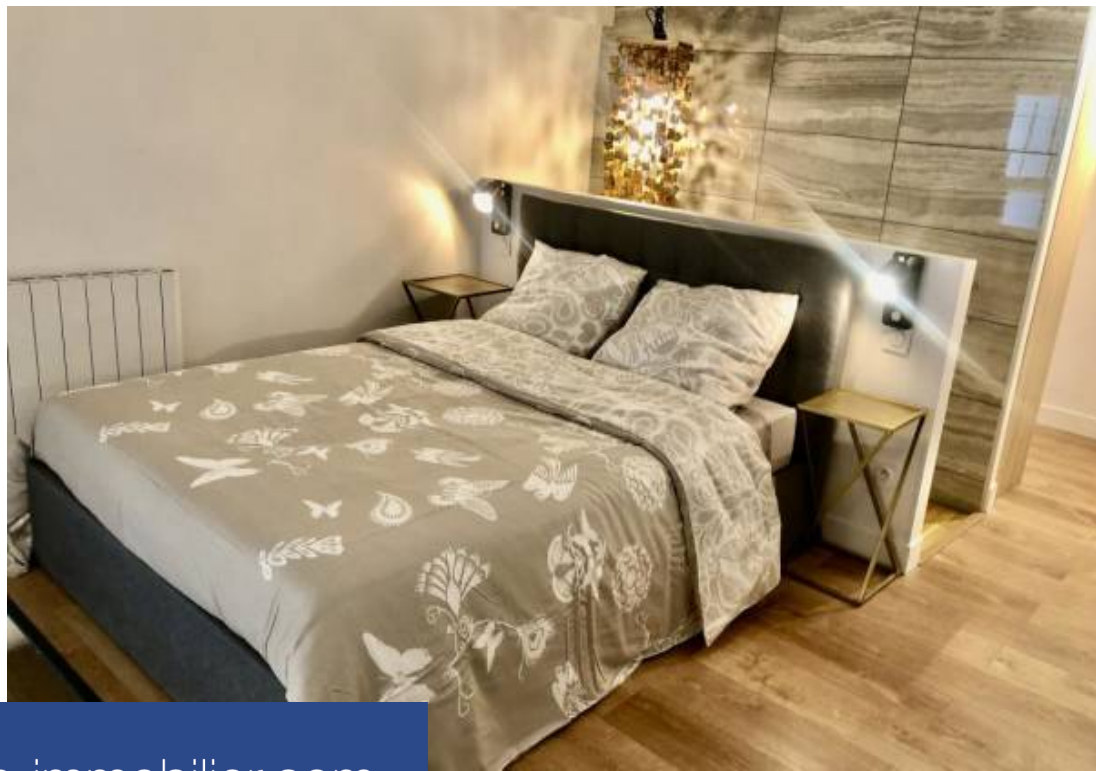

www.residences-immobilier.com