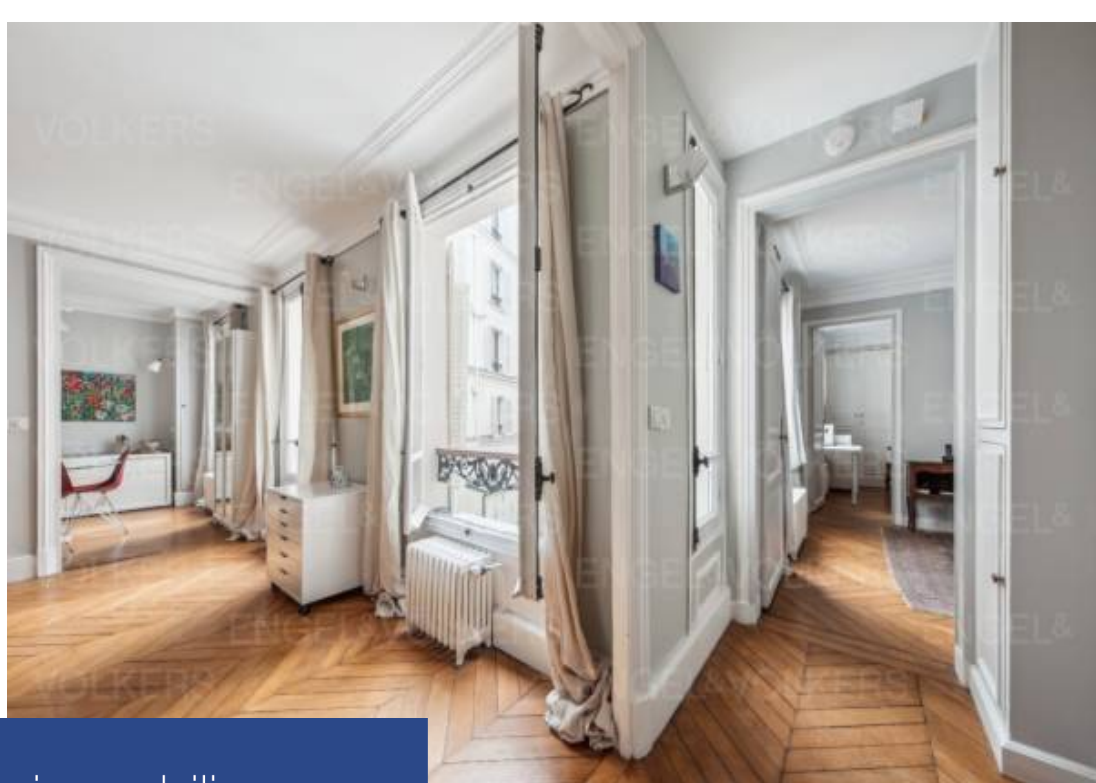

www.residences-immobilier.com