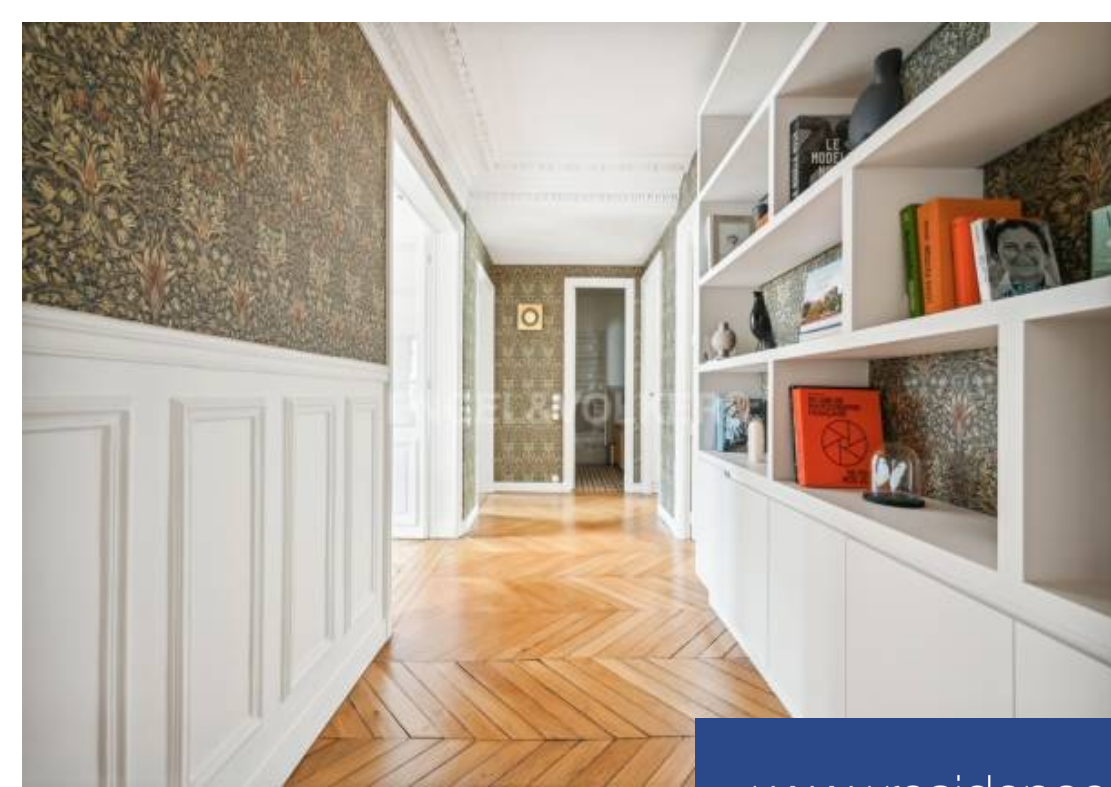

www.residences-immobilier.com