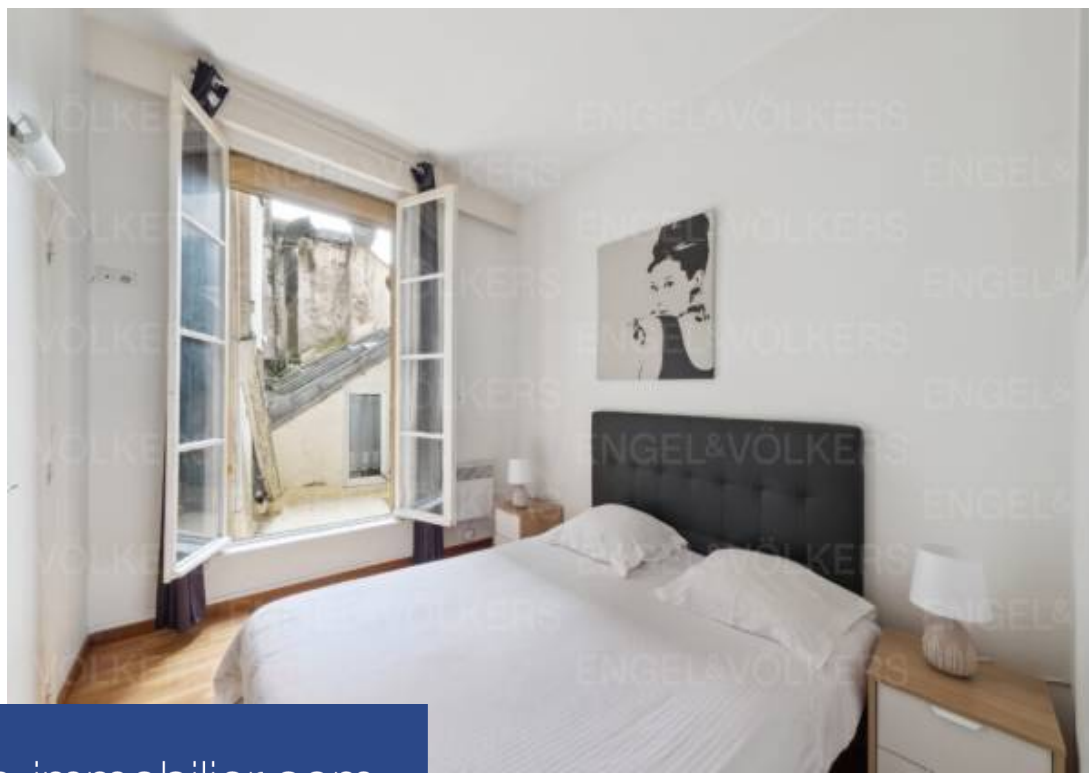

www.residences-immobilier.com