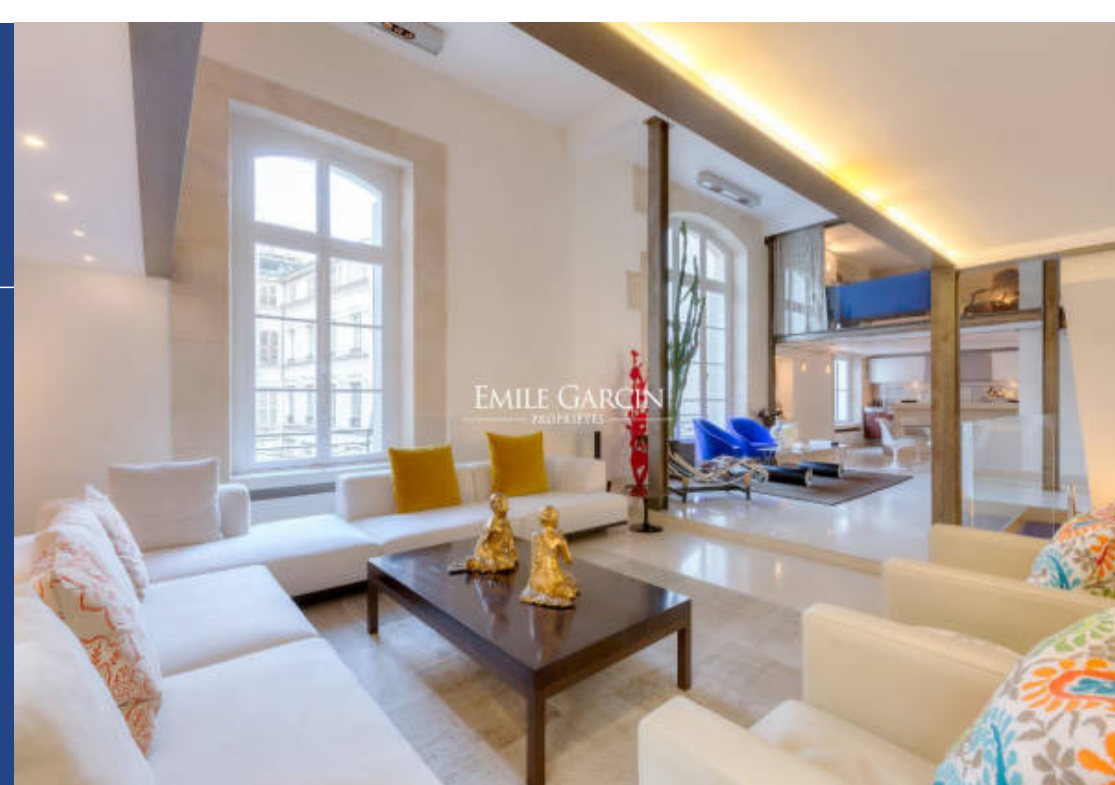

résidences immobilier

Au coeur de Saint-Germain-des-Prés, dans l'abbaye Saint-Germain-des-Prés fondée en 543, un sublime loft sur trois niveaux répartis comme suit : un plateau de réception d'environ 90 m² comprenant un salon, une salle à manger et une cuisine ouverte aménagée et équipée, avec une hauteur sous plafond d'environ 6 mètres. À l'étage, une suite parentale avec salle de bain, WC et bureau. Un autre étage comprend deux chambres, chacune avec sa salle de bain/douche, un espace salon, ainsi qu'un espace buanderie et cuisine d'appoint. Disponible immédiatement. Loyer : 35 000€ CC. LOCATION BAIL CODE CIVIL UNIQUEMENT (résidence secondaire ou bail société).

EMILE GARCIN PARIS RIVE GAUCHE

5 RUE DE L'UNIVERSITE - 75007 PARIS 7EME

[Contacter l'agence](#)

[Voir tous les biens de cette agence](#)