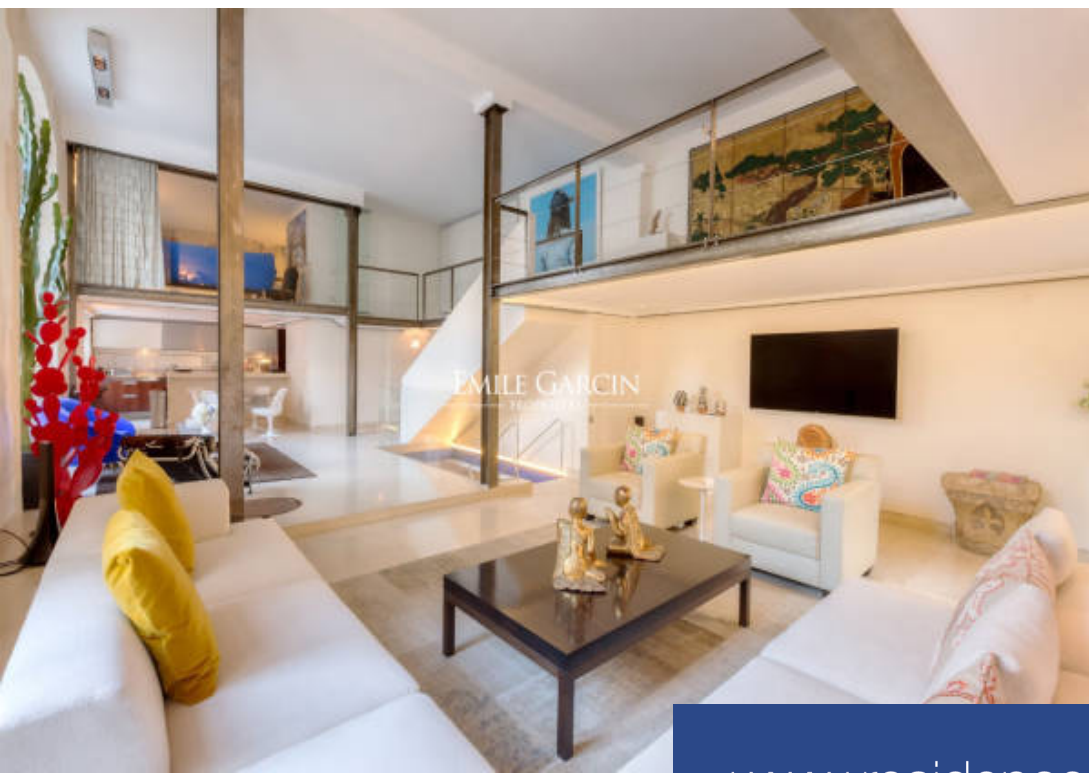

www.residences-immobilier.com