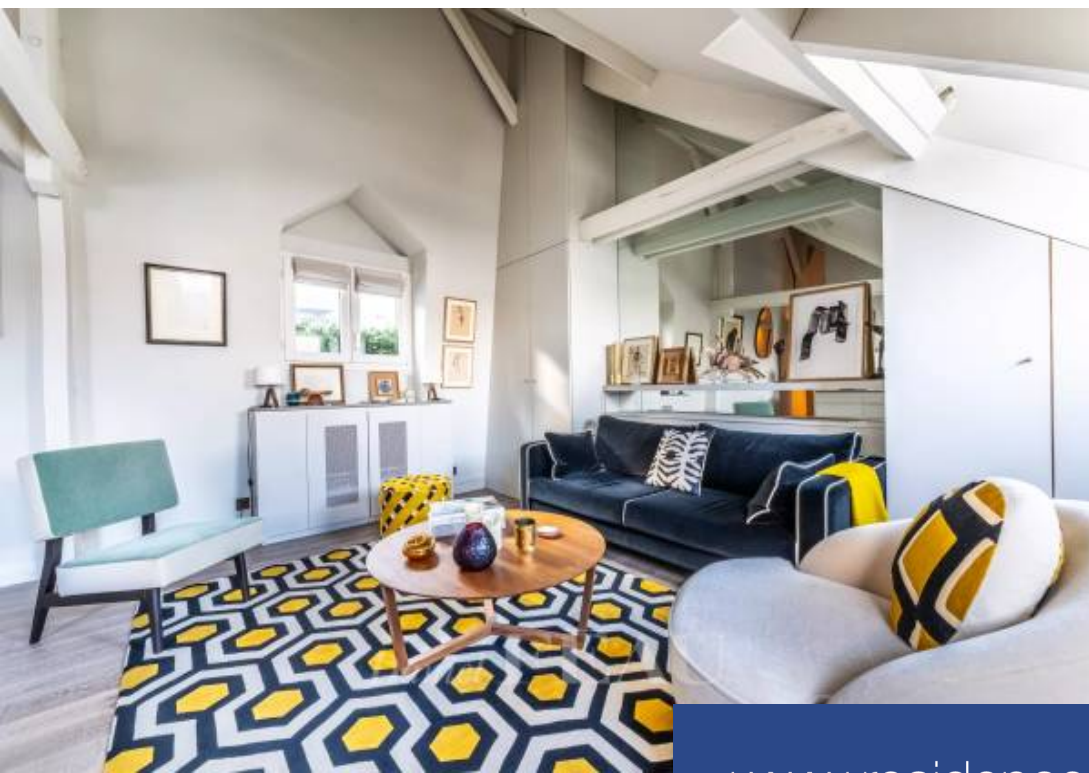

www.residences-immobilier.com