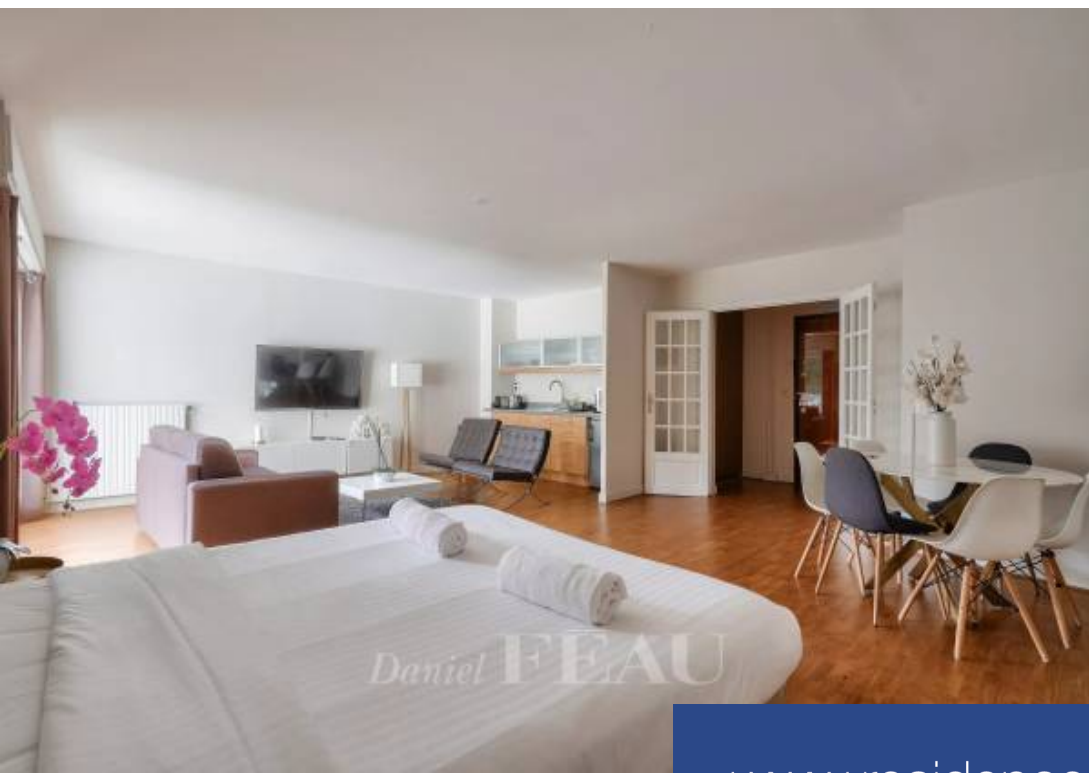

www.residences-immobilier.com