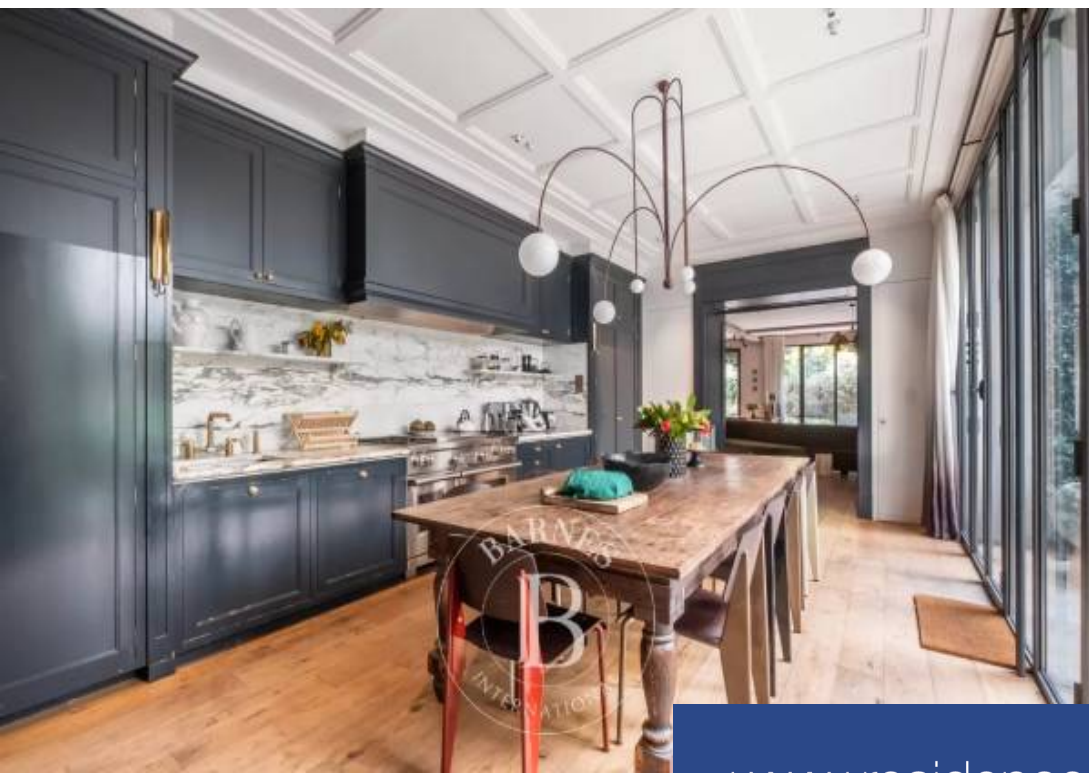

www.residences-immobilier.com