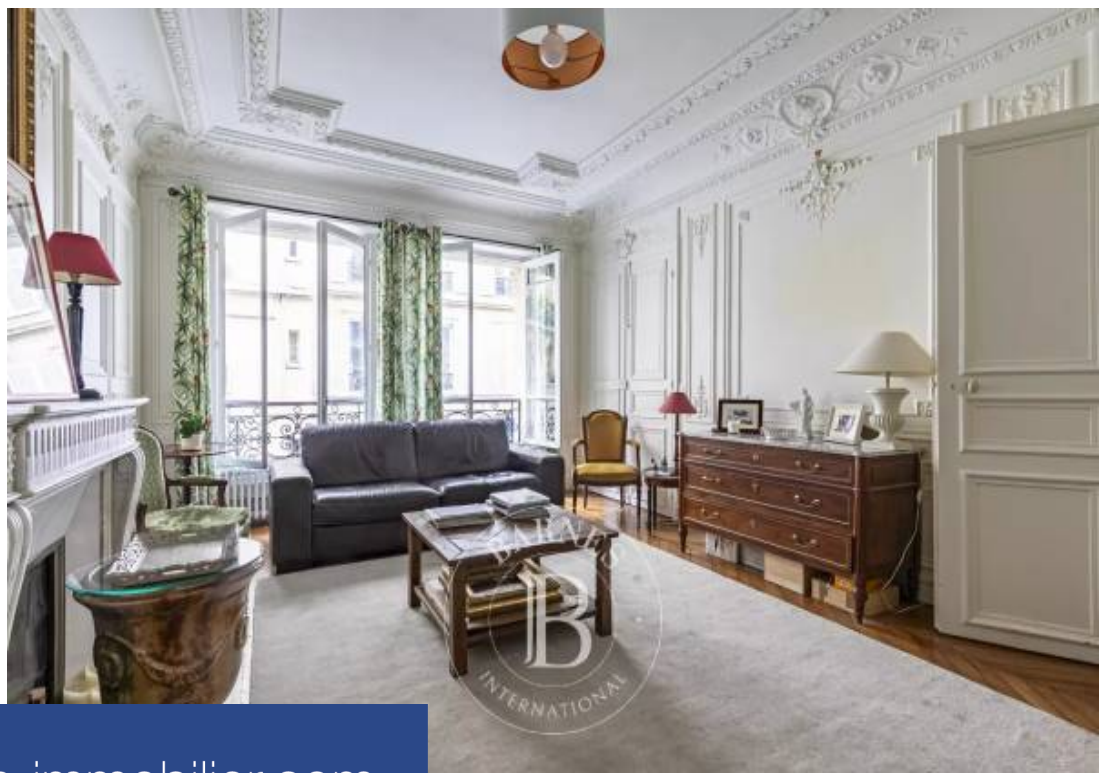

www.residences-immobilier.com