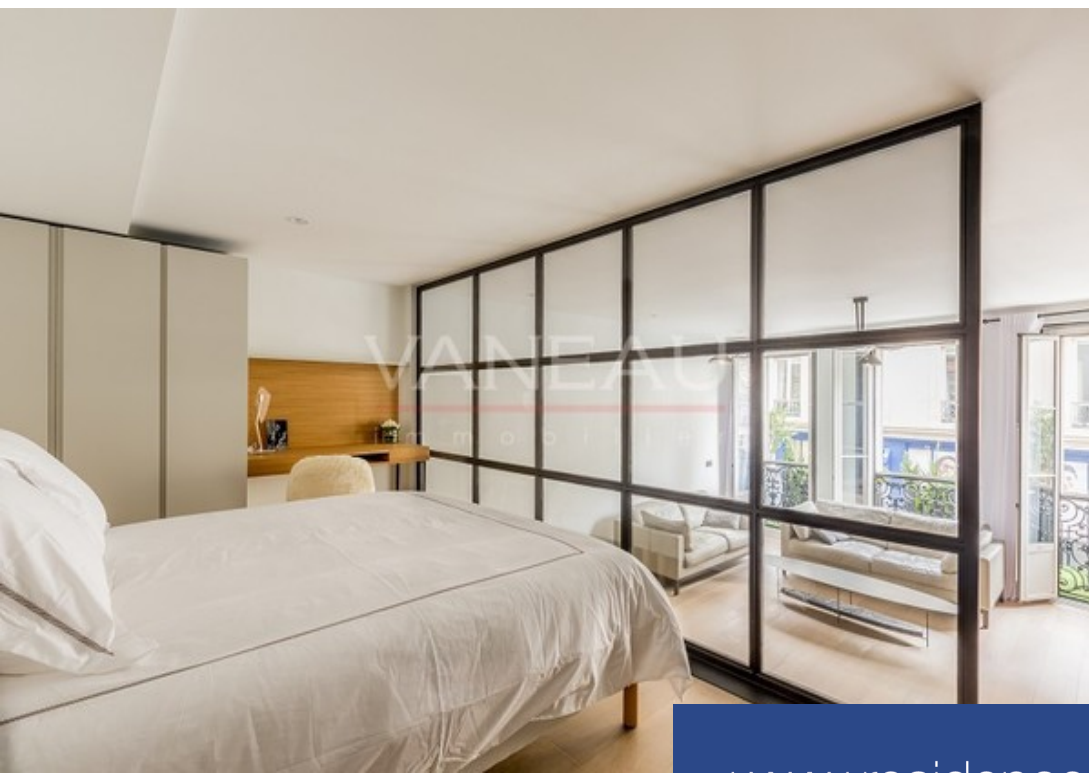

www.residences-immobilier.com