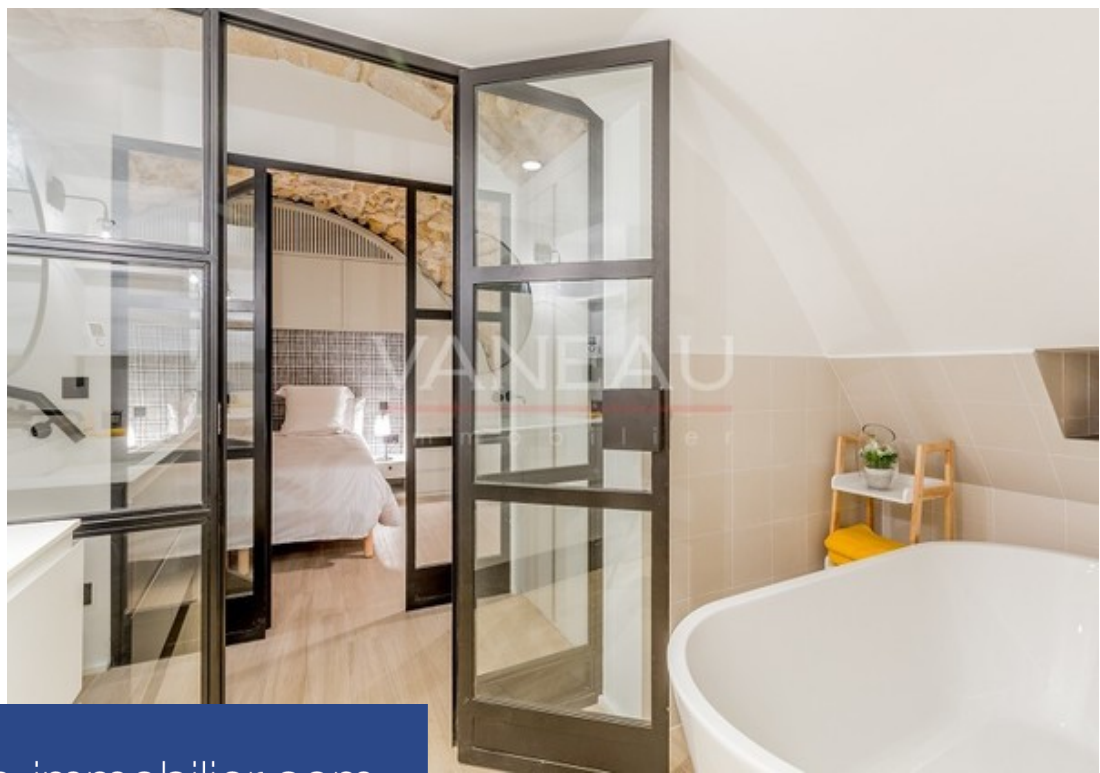

www.residences-immobilier.com