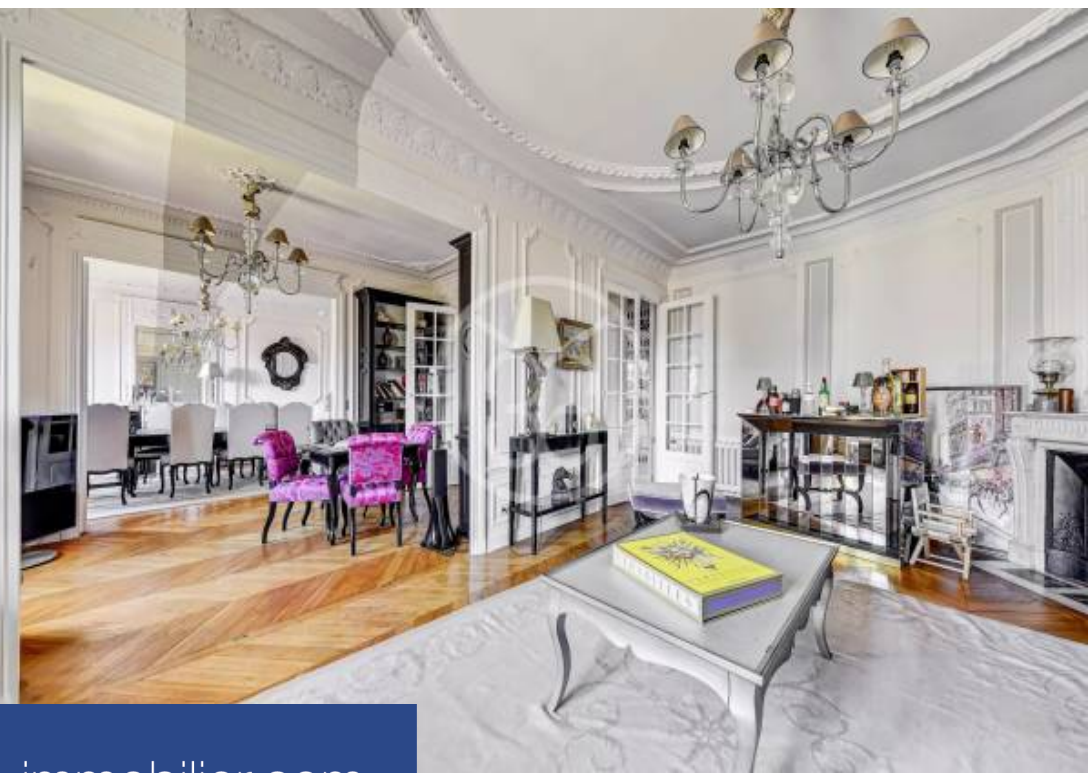

www.residences-immobilier.com