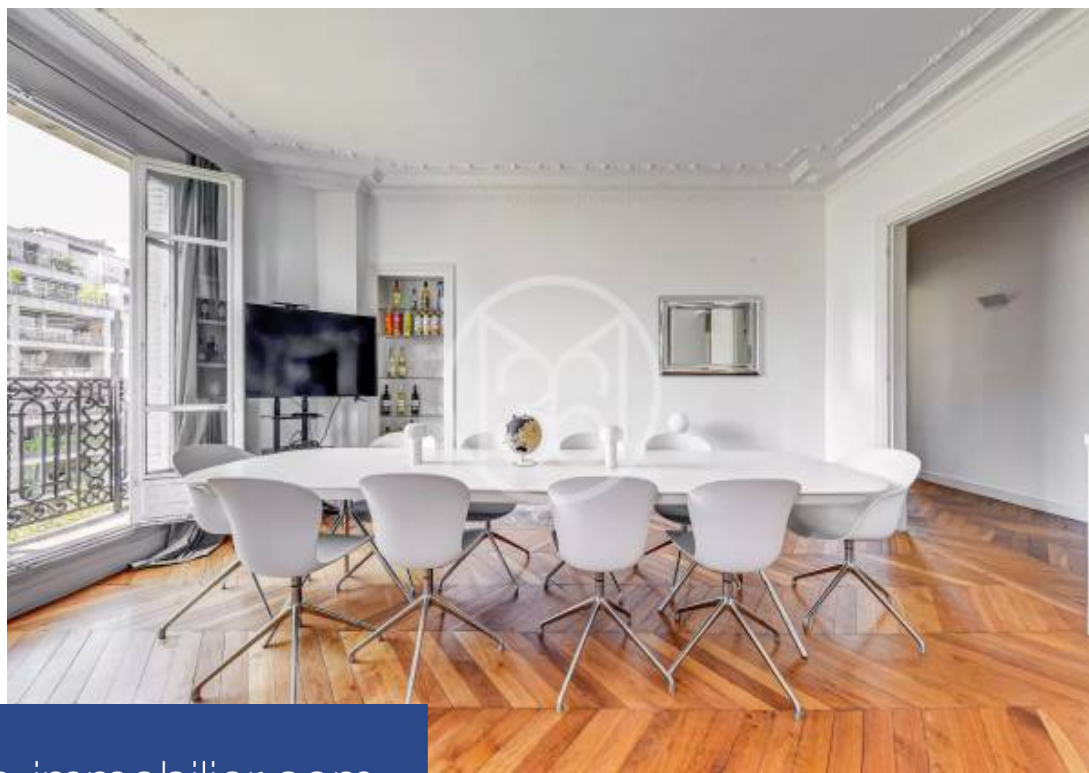

www.residences-immobilier.com