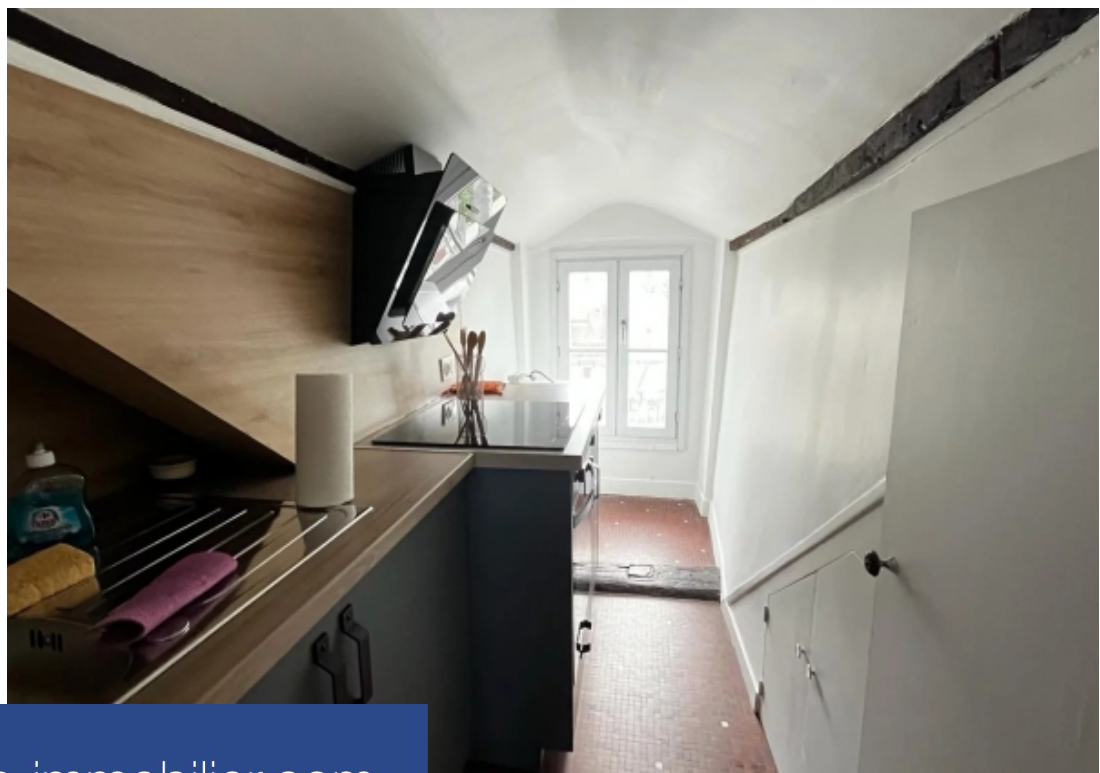

www.residences-immobilier.com