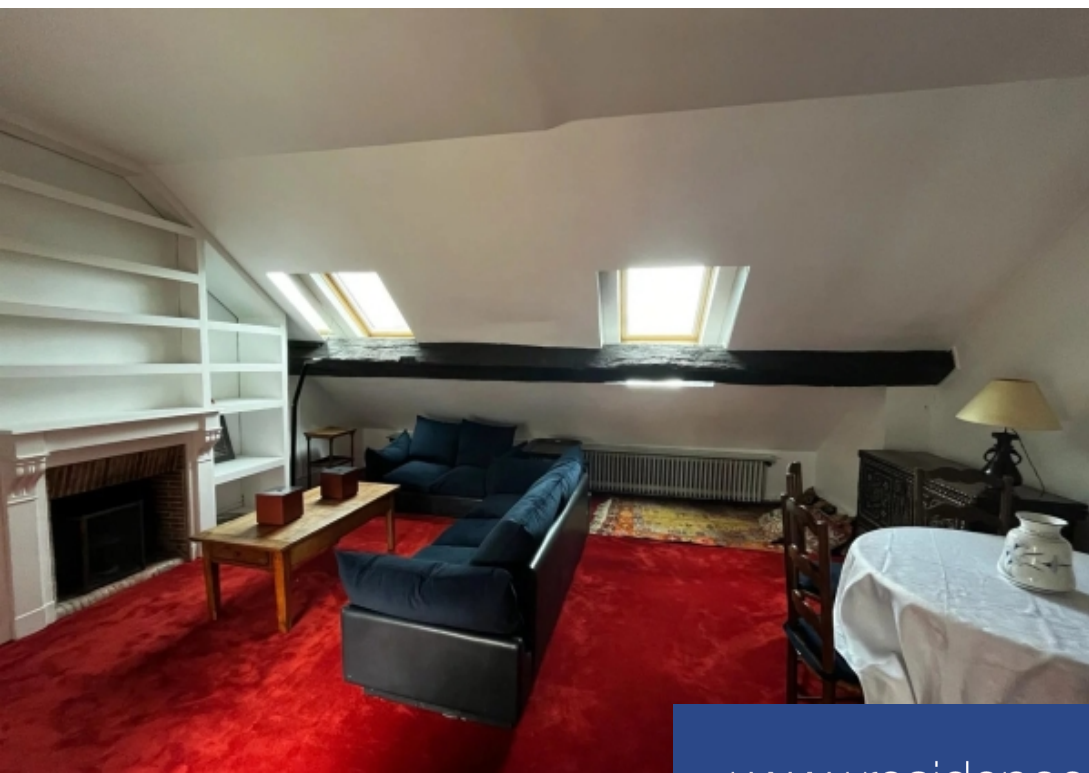

www.residences-immobilier.com