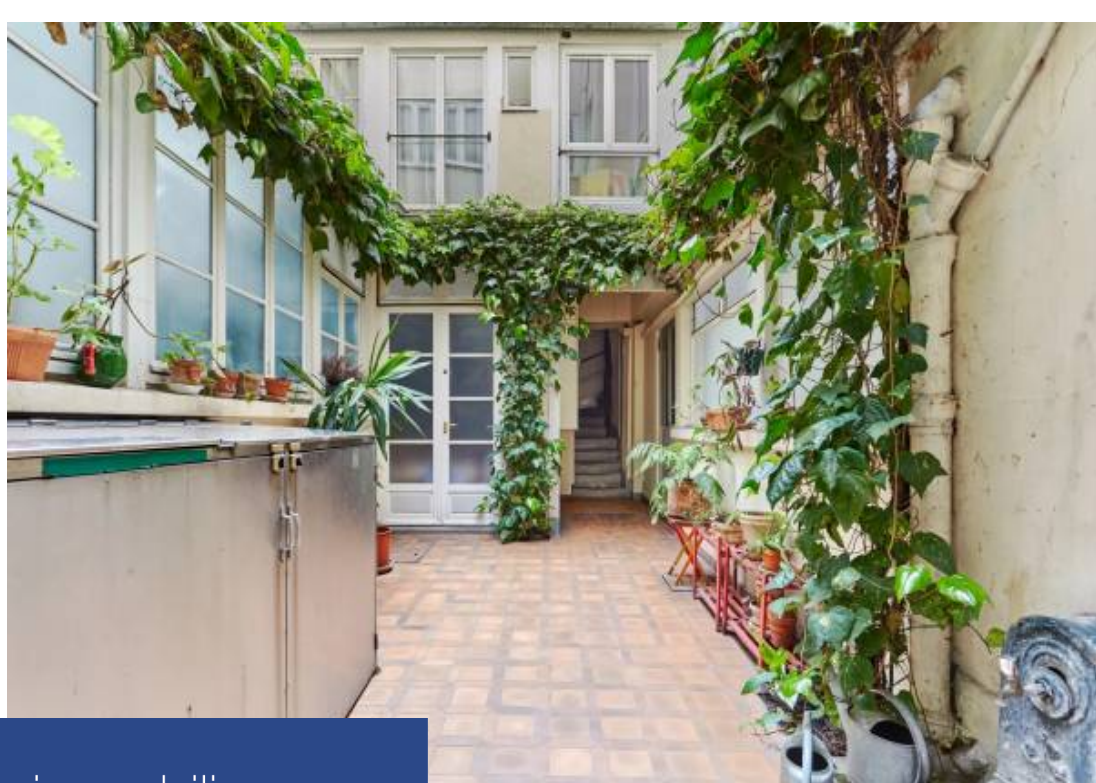

www.residences-immobilier.com