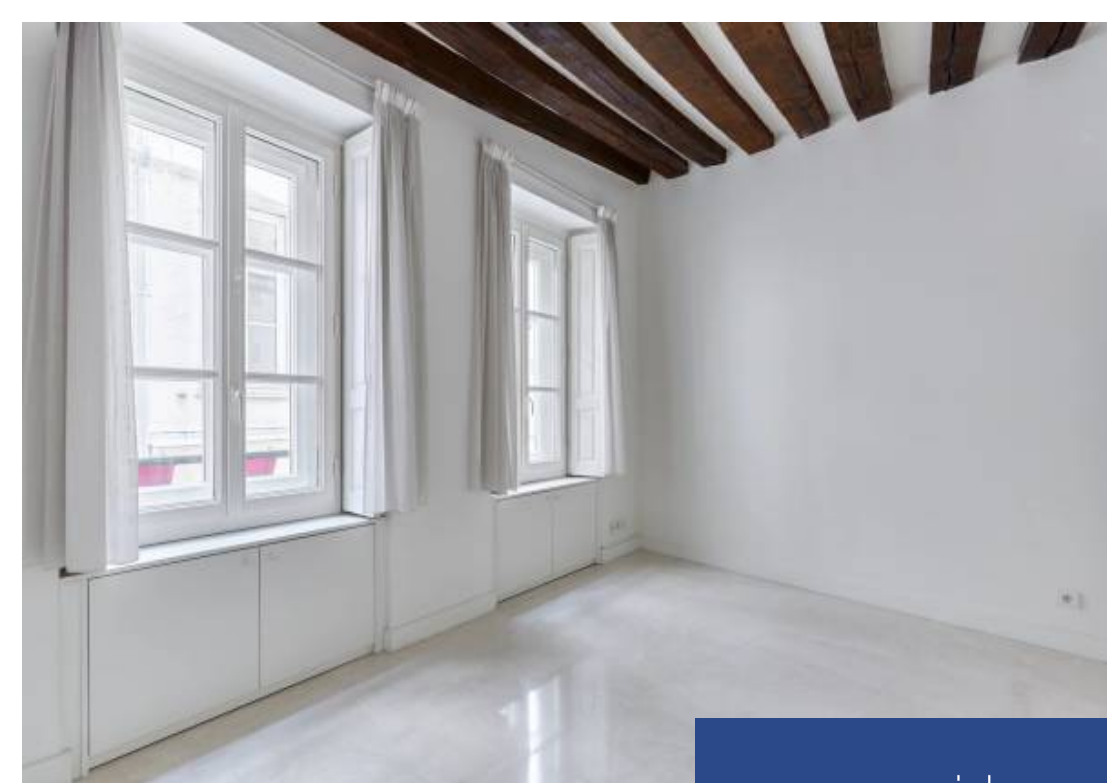

www.residences-immobilier.com