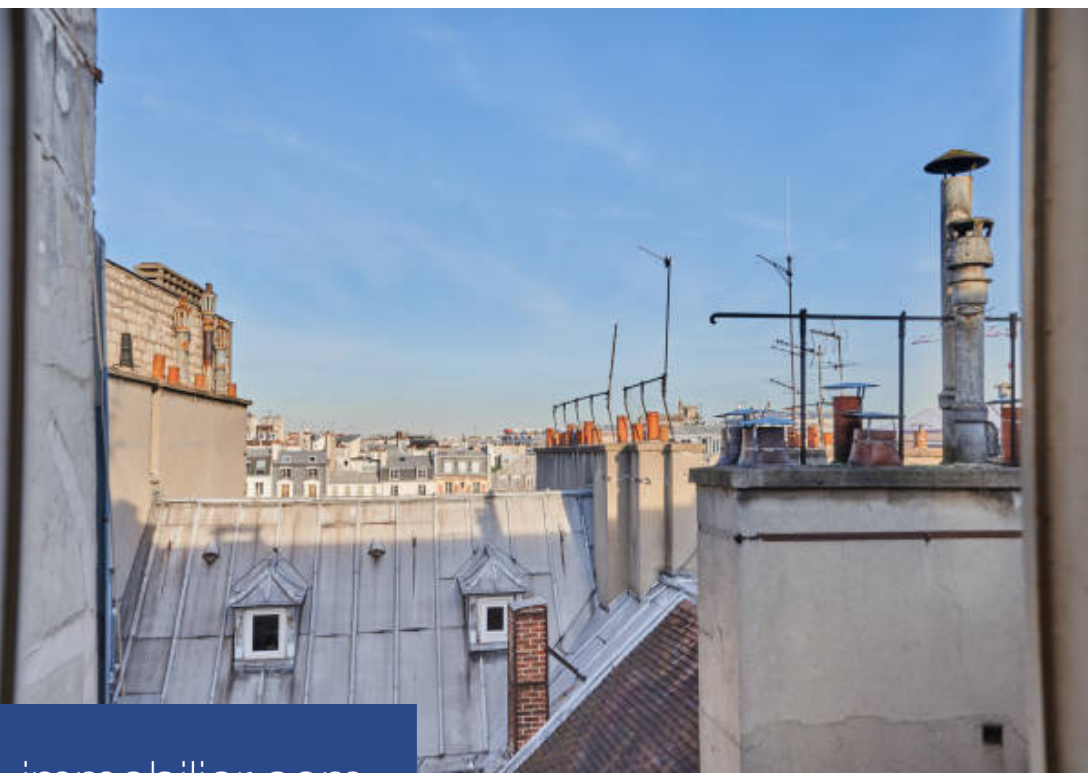

www.residences-immobilier.com